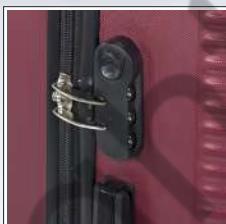

4 RUEDAS DOBLES
DOUBLE WHEELS

CIERRE DE SEGURIDAD
SAFETY LOCK