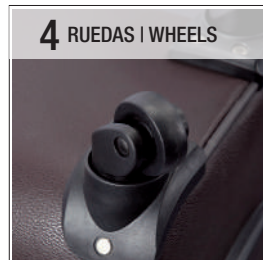

TROLLEY SET, 4 WHEELS

PVC

28" 17,7 x 27,6 x 11 inch. - 10,1 Lb.
24" 15,7 x 23,6 x 9,4 inch. - 8,4 Lb.
cabin 14,2 x 19,7 x 7,9 inch. - 7,0 Lb.

ASA REGULABLE
ADJUSTABLE HANDLE

4 RUEDAS | WHEELS

MULTIDIRECCIÓN
MULTIDIRECTION