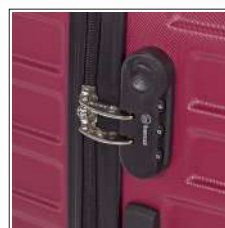

CIERRE DE SEGURIDAD
SAFETY LOCK

4 RUEDAS DOBLES
DOUBLE WHEELS

MULTIDIRECCIÓN
MULTIDIRECTION

SUPER LIGERO
SUPER LIGHT

INDIVIDUAL 1 50cm./20inch.

BZ 5353-50

EQUIPAJE DE MANO
HAND LUGGAGE

TROLLEY INDIVIDUAL, 4 RUEDAS
MATERIAL LIGERO ABS
38 x 52 x 19 cm. - 2,7 Kg.