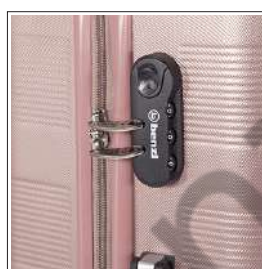

4 RUEDAS DOBLES
DOUBLE WHEELS

JUEGO DE 3 SET

BZ 5330

JUEGO DE TROLLEY, 4 RUEDAS
MATERIAL LIGERO ABS

70 cm. 46 x 68 x 26 cm. - 4,3 Kg.
60 cm. 42 x 58 x 24 cm. - 3,6 Kg.
cabina 37 x 55 x 20 cm. - 2,8 Kg.

TROLLEY SET, 4 WHEELS
LIGHTWEIGHT ABS

28" 18,1 x 26,8 x 10,2 inch. - 9,5 Lb.
24" 16,5 x 22,8 x 9,4 inch. - 7,9 Lb.
cabin 14,6 x 21,7 x 7,9 inch. - 6,2 Lb.

CIERRE DE SEGURIDAD
SAFETY LOCK