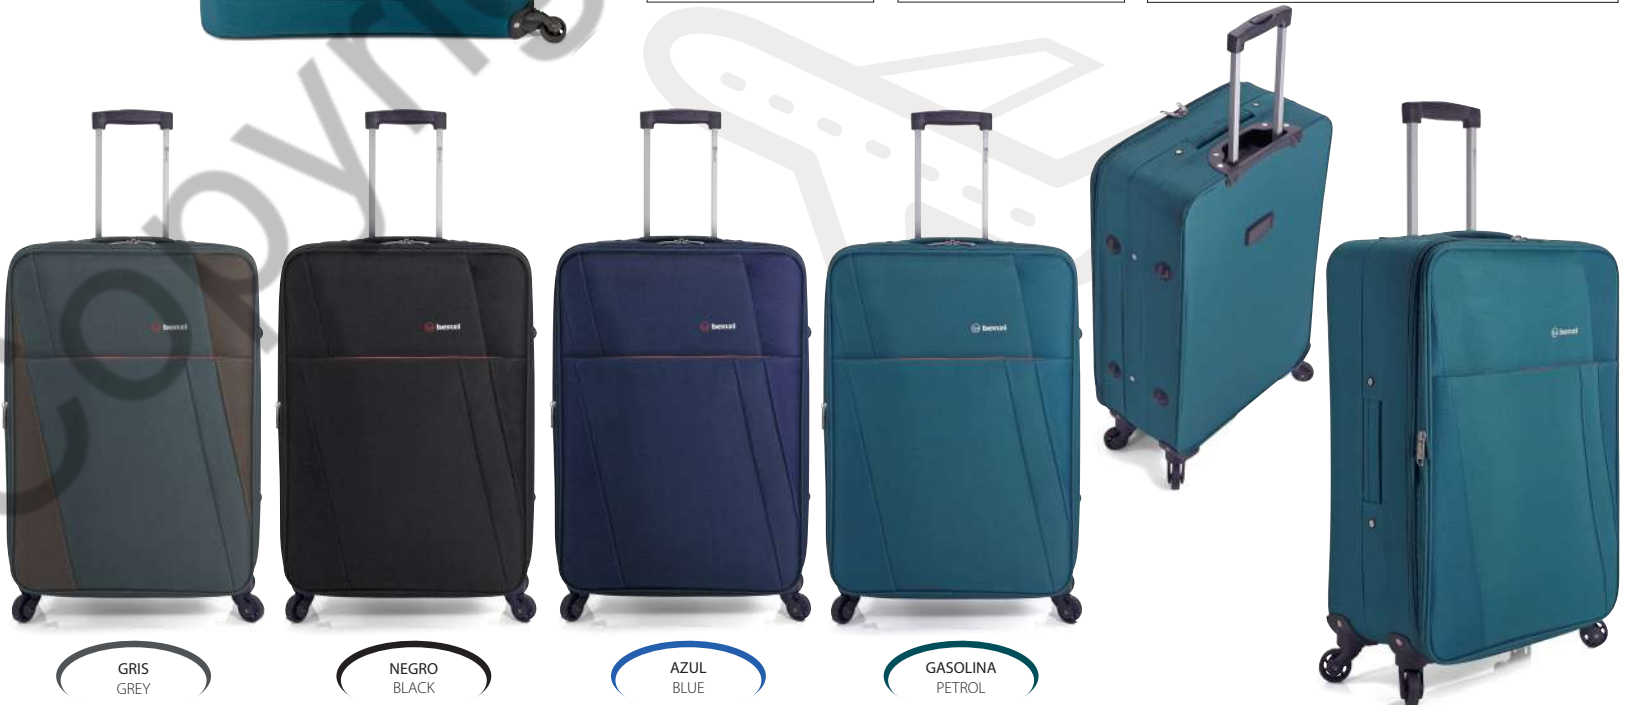

4 RUEDAS | WHEELS

MULTIDIRECCIÓN
MULTIDIRECTION

EXTENSIBLE
EXPANDABLE

BZ 5563-50

TROLLEY INDIVIDUAL, 4 RUEDAS
POLIESTER
40 x 53 x 18 cm. - 2,9 Kg.

TROLLEY INDIVIDUAL, 4 WHEELS
POLYESTER
15,8 x 20,9 x 7,1 inch. - 6,4 Lb.