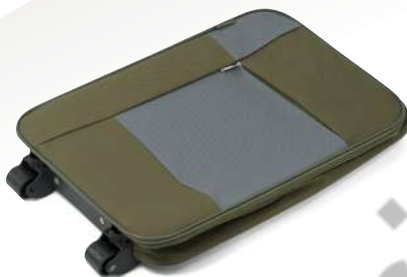

BZ 5504

TROLLEY INDIVIDUAL PLEGABLE

POLIESTER

33 x 55 x 17 cm. - 1,4 Kg.

FOLDING TROLLEY INDIVIDUAL

POLYESTER

13 x 21,7 x 6,7 inch. - 3,1 Lb.