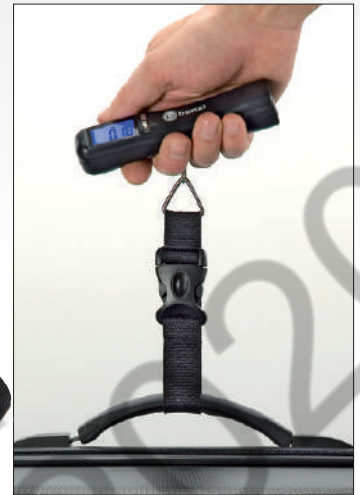

BZ 3419

PESO PESO MAX. 22 KG.
SCALE MAX. WEIGHT 22 KG.