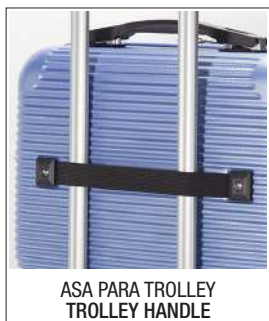

JUEGO + NECESER
SET + VANITY CASE