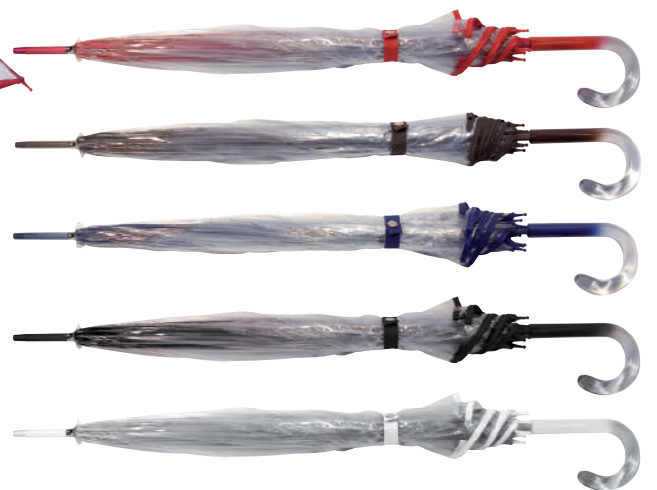

PA 060

64cm. 25,2inch.

8 VARILLAS
RODS

COLORES SURTIDOS
ASSORTED COLORS