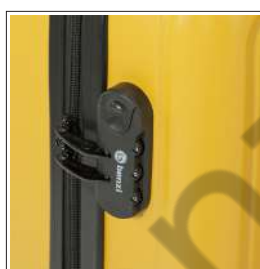

TROLLEY SET, 4 WHEELS

LIGHTWEIGHT ABS
28" 18,1 x 28,0 x 9,8 inch. - 8,8 Lb.
24" 16,1 x 24,0 x 8,3 inch. - 7,9 Lb.
cabin 15,7 x 20,9 x 7,5 inch. - 6,4 Lb.

CIERRE DE SEGURIDAD
SAFETY LOCK