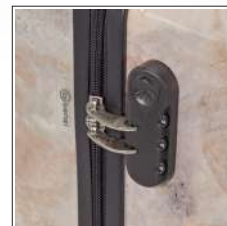

cabin 14,2 x 21,7 x 7,9 inch. - 6,6 Lb.

INDIVIDUAL 1 50cm./20inch.

BZ 5591-50

**EQUIPAJE DE MANO
HAND LUGGAGE**

TROLLEY INDIVIDUAL, 4 RUEDAS
MATERIAL LIGERO PC
36 x 55 x 20 cm. - 3 Kg.

TROLLEY INDIVIDUAL, 4 WHEELS
LIGHTWEIGHT PC
14,2 x 21,7 x 7,9 inch. - 6,6 Lb.