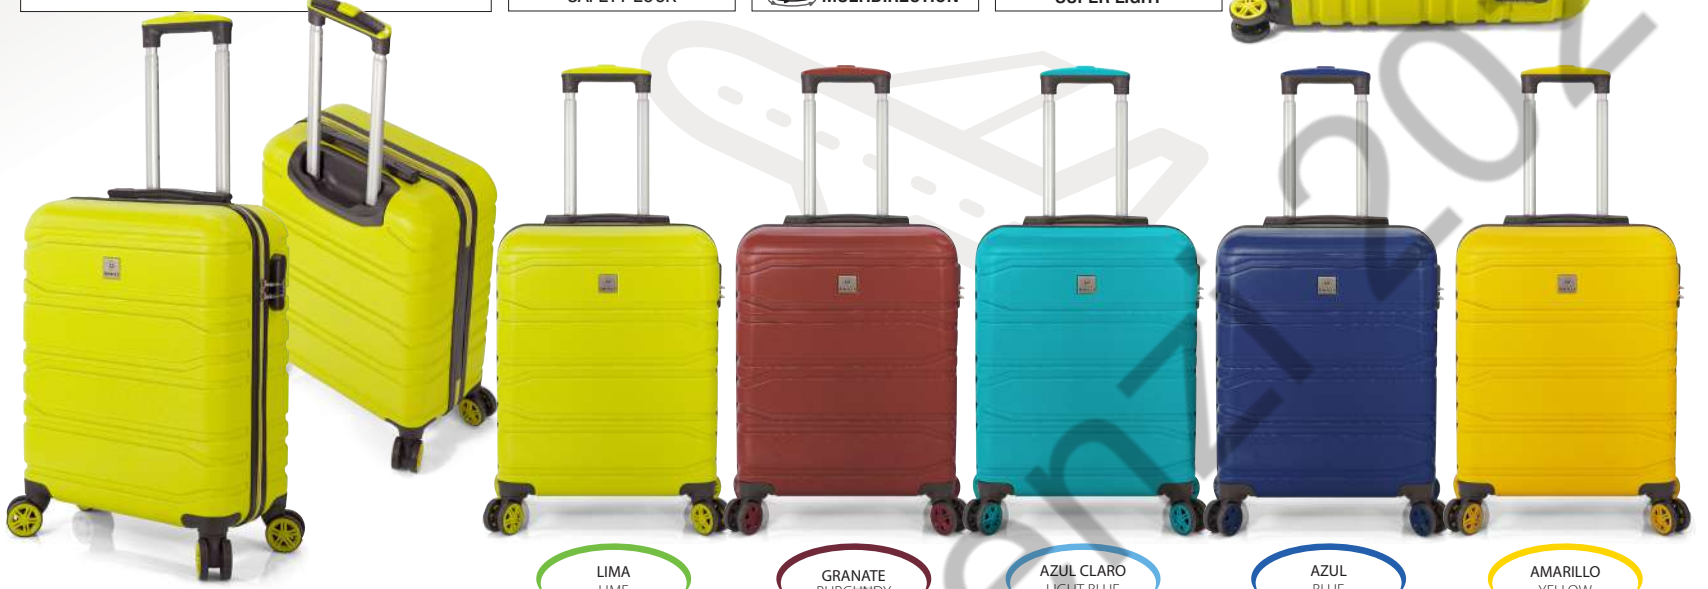

TROLLEY INDIVIDUAL
50 cm. / 20 inch.

EQUIPAJE DE MANO
HAND LUGGAGE

BZ 5523-50

TROLLEY INDIVIDUAL, 4 RUEDAS
MATERIAL LIGERO ABS
39 x 53 x 20 cm. - 3 Kg.

TROLLEY INDIVIDUAL, 4 WHEELS
LIGHTWEIGHT ABS
15,4 x 20,9 x 7,9 inch. - 6,6 Lb.

LIMA
LIME

GRANATE
BURGUNDY

AZUL CLARO
LIGHT BLUE

AZUL
BLUE

AMARILLO
YELLOW

APTO PARA EEUU
FIT FOR U.S.A.