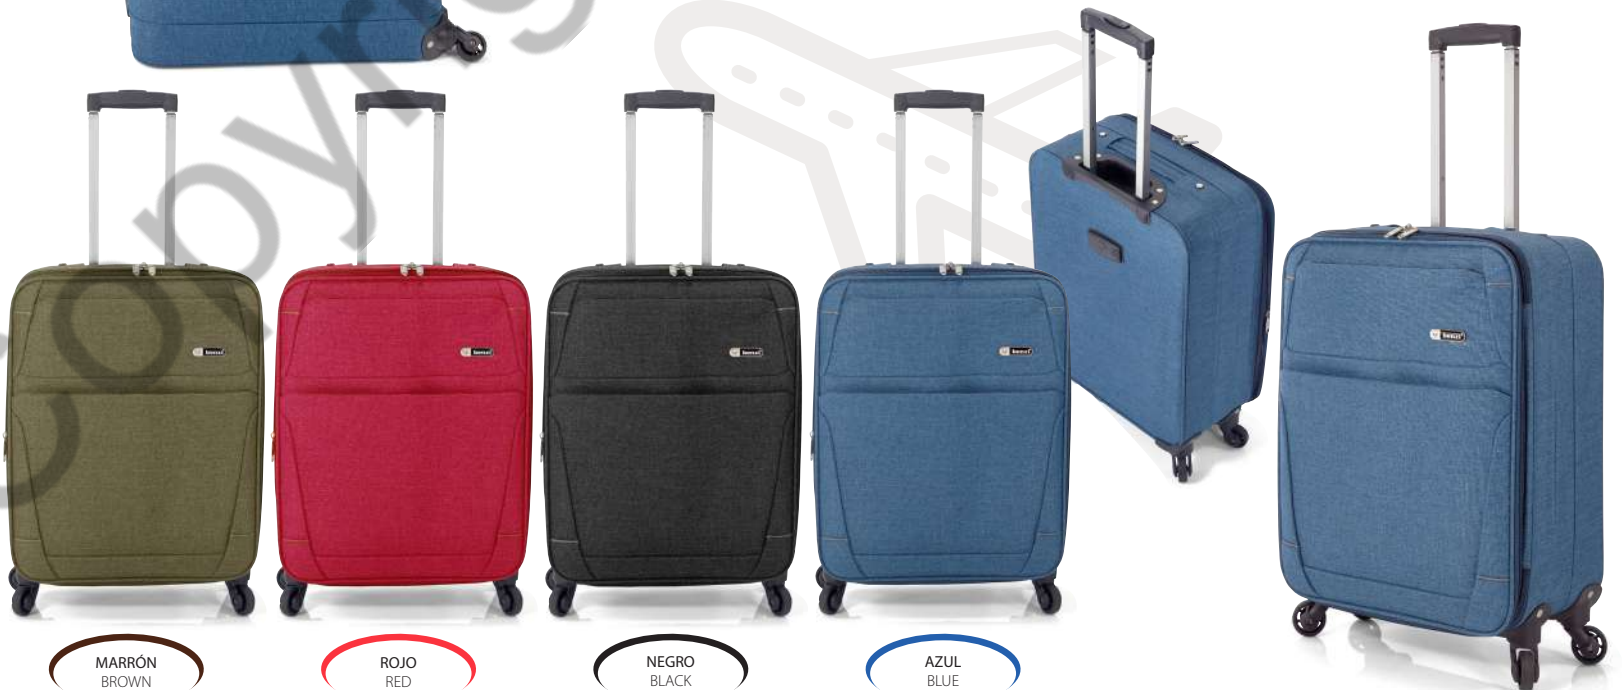

BZ 5575-50

TROLLEY INDIVIDUAL, 4 RUEDAS
POLIESTER
38 x 55 x 19 cm. - 2,9 Kg.

TROLLEY INDIVIDUAL, 4 WHEELS
POLYESTER
15,0 x 21,7 x 7,5 inch. - 6,4 Lb.