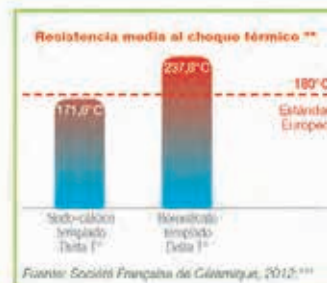

Los secretos del vidrio borosilicato templado

- Se añade un ingrediente clave a la mezcla de vidrio: **el BORO**.
- El vidrio, tras formarse, es sometido a una inmediata refrigeración para compactar su superficie. Esta fase esencial, que contribuye a las notables propiedades del borosilicato, se llama **TEMPLADO**.

El vidrio borosilicato templado cumple con los estándares de la UE EN 1193 con una resistencia al choque térmico mayor a los 180° C.*