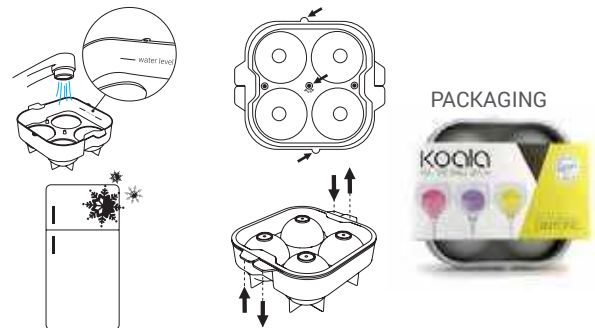

INSTRUCCIONES DE USO

CUBIERTA SUPERIOR SEMIRÍGIDA
Facilitando la apertura del molde
Material: Polietileno (parte superior),
PP (parte inferior)
Medidas: 20x17x8 cm
Peso: 0,225 kg

Cocktail set Hielera XXL y Pinza de hielo 3 en 1