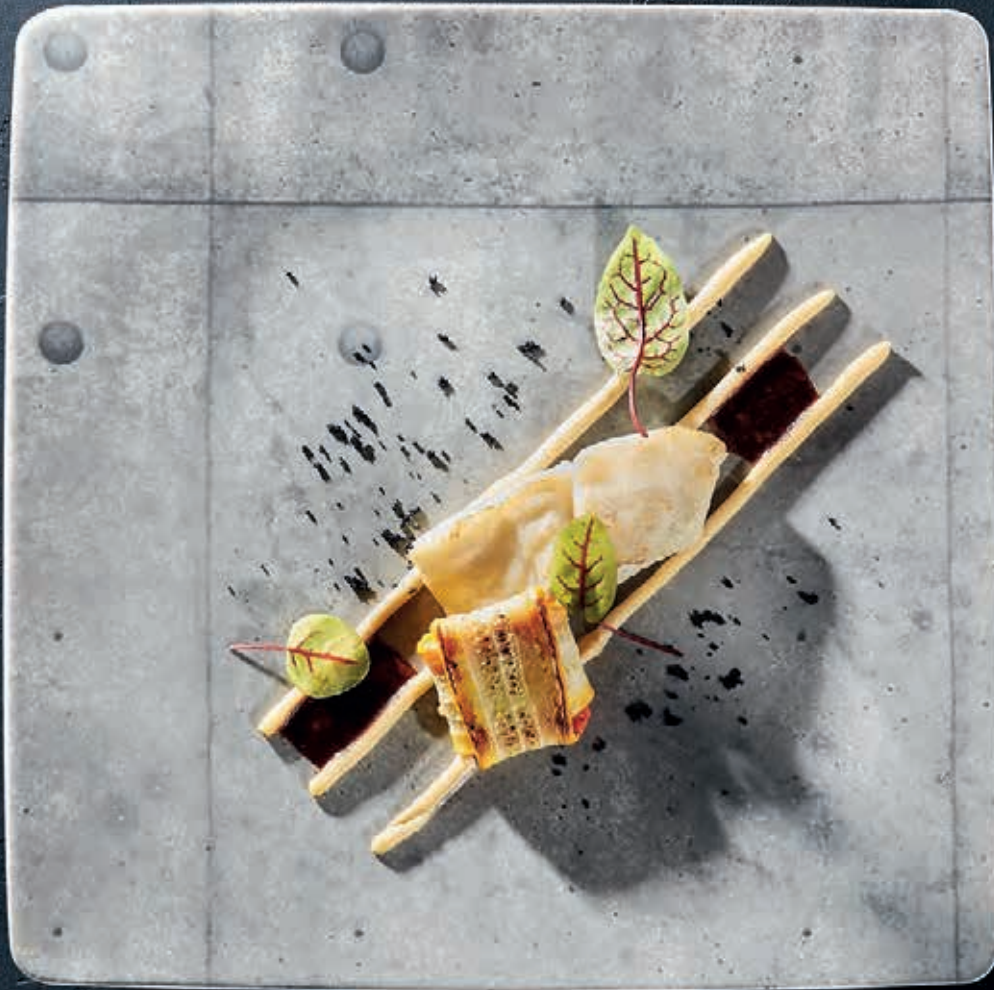

Creado por Jean Philippe Nuel

STUD
**JEAN —
— PHILIPPE
NUEL**
Architecture & Design

Diseño innovador

Textura mate, efecto de volumen,
que recuerda al hormigón.