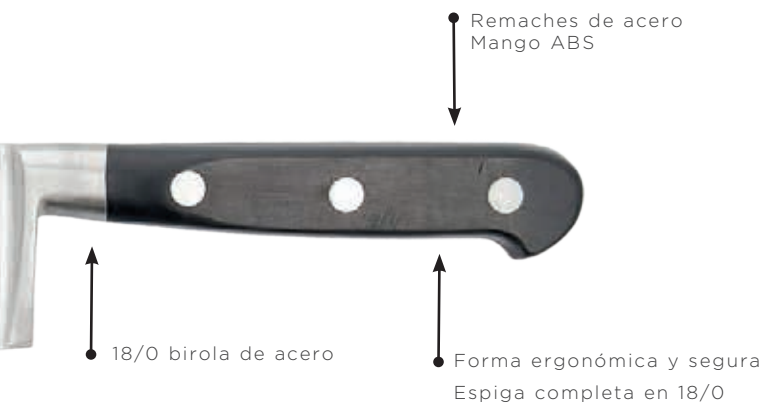

Acero inoxidable MoV 5Cr15MoV (oX50CrMoV15)