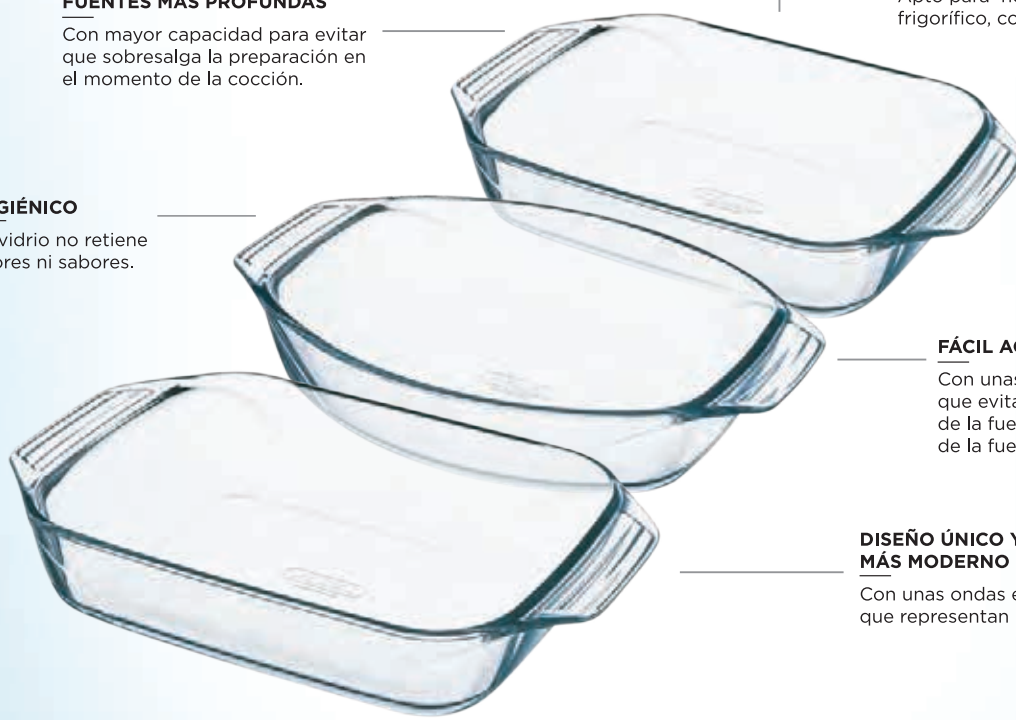

HIGIÉNICO

El vidrio no retiene olores ni sabores.

VIDRIO BOROSILICATO PYREX

Apto para horno, microondas, frigorífico, congelador y lavavajillas.

FÁCIL AGARRE Y MANEJO

Con unas asas antiadherentes que evitan poner el guante dentro de la fuente, facilitan la extracción de la fuente del horno.

DISEÑO ÚNICO Y ATEMPORAL MÁS MODERNO

Con unas ondas en el interior que representan un diseño único.

DESCRIPCIÓN	REF ADI	PC	PP	PVP €	DESCRIPCIÓN	REF ADI	PC	PP	PVP €
FUENTE RECTANGULAR 28X17 CM	4937356	6	420	18,90	FUENTE OVAL 30X21 CM	4937360	4	224	19,50
FUENTE RECTANGULAR 31X20 CM	4937357	6	264	20,90	FUENTE OVAL 35X24 CM	4937361	6	192	21,90
FUENTE RECTANGULAR 35X23 CM	4937358	6	216	26,50	FUENTE OVAL 40X28 CM	4937362	4	144	28,90
FUENTE RECTANGULAR 39X25 CM	4937359	6	162	32,90	FUENTE OVAL CON REJILLA 39X27X9 CM	4937648	3	63	57,50
					FUENTE CUADRADA 23X23 CM	4937363	6	288	23,90

www.pyrex.es