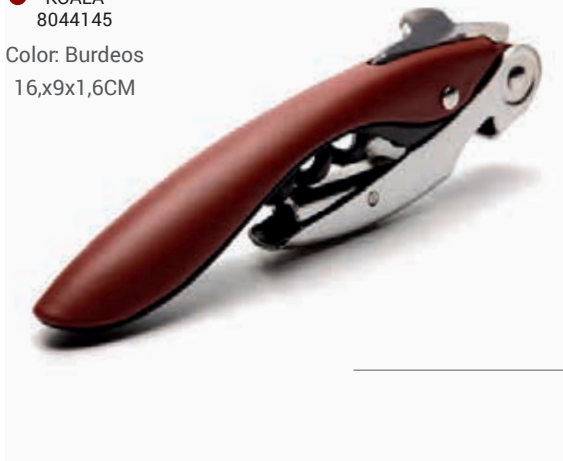

● KOALA
8044158
Color: Verde
8x2,5x18,3CM