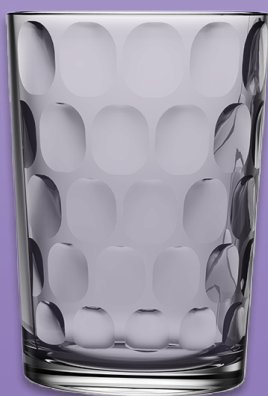

NOVEDAD
VASOS
URBAN

CON RELIEVE

-VASOS ALTOS KOLORS-
VASO 50 CL RING 7584050 - VASO 50 CL CIRCLES 7584051 - VASO 50 CL KAROH 7584052

QUID