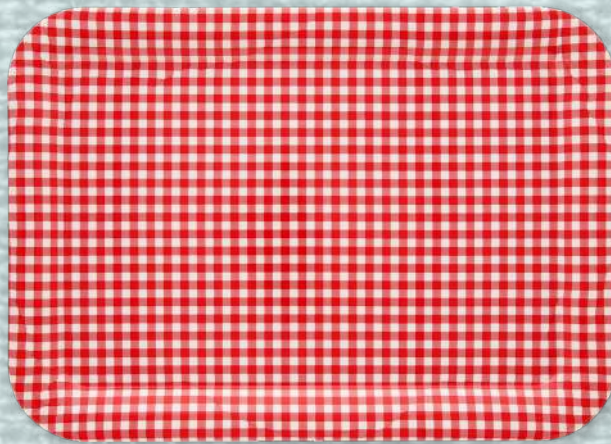

BANDEJAS HABITAT

NOVEDAD

BANDEJA PLÁSTICO PLUMAS 42X30X2 CM - 8000002

BANDEJA PLÁSTICO VICHY 42X30X2 CM - 8000003

QUID