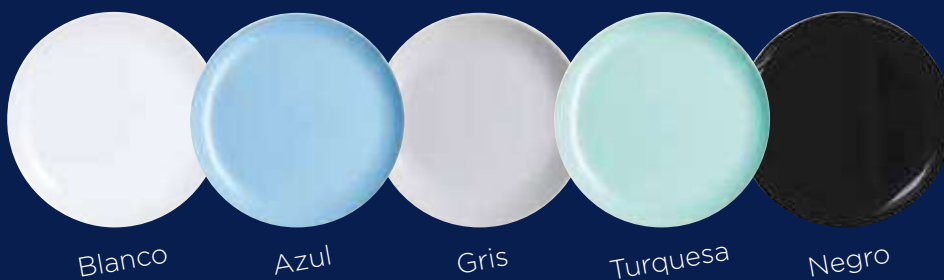

NOVEDAD

DIWALI Colors

Descubre los nuevos platos
de opal con color

+ Resistentes + Atractivos

VENTAJAS DEL VIDRIO OPAL

- **3 VECES MÁS RESISTENTE A LAS ROTURAS Y AL DESPORTILLAMIENTO** que otros productos de similar grosor en cualquier otro material (porcelana, cerámica,..).
- **100% RESISTENTE AL LAVAVAJILLAS**
- **100% SANO**

El vidrio es un material inocuo que no contiene sustancias nocivas para la salud.

- **0% POROSIDAD**

Fácil de limpiar y totalmente resistente a la proliferación de bacterias.

LA GAMA DIWALI

6 piezas de distintos tamaños en **5** colores, totalmente coordinables:

MADE IN
FRANCE

Luminarc®