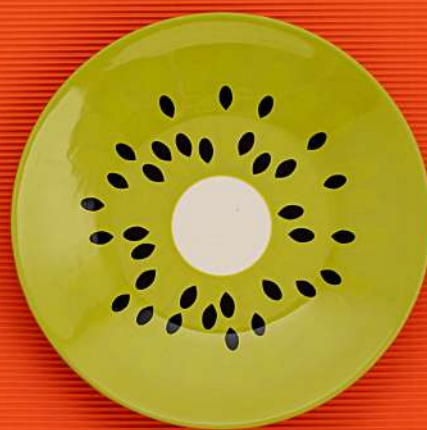

NOVEDAD
COLECCIÓN
TUTTI FRUTTI

Platos y boles en forma de naranja, kiwi, limón y sandía para disfrutar de mesas originales con la mezcla perfecta entre color, textura y frescura.

-COLECCIÓN TUTTI FRUTTI DOLOMITA-

PLATO NARANJA 21,5X2,8 CM 8074016 - PLATO KIWI 21,5X2,8 CM 8074017
PLATO LIMÓN 21,5X2,8 CM 8074018 - PLATO SANDÍA 21,5X2,8 CM 8807468

BOL NARANJA 12,5X5,4 CM 8807462 - BOL KIWI 12,5X5,4 CM 8807463
BOL LIMÓN 12,5X5,4 CM 8807464 - BOL SANDÍA 12,5X5,4 CM 8807461

QUID