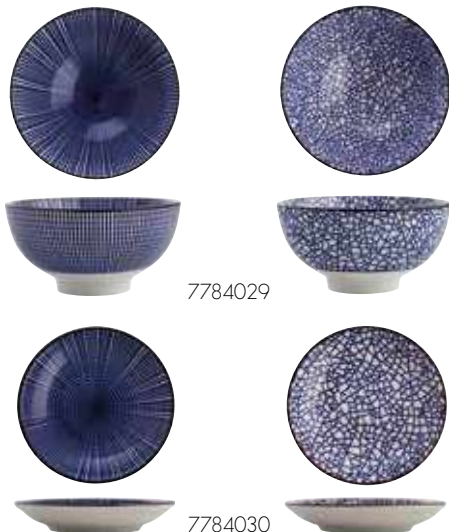

7784029

7784030