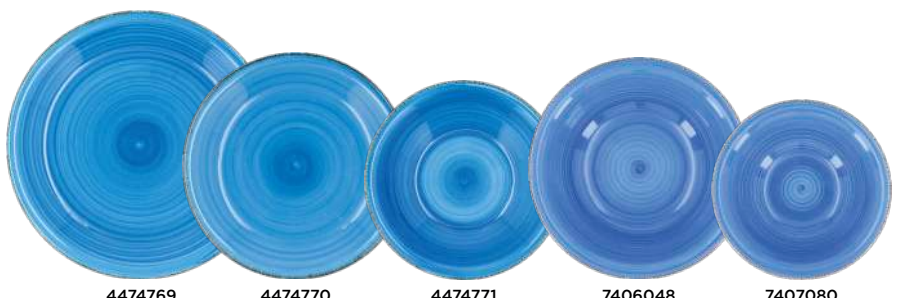

### VITA AZUL

-VAJILLA GRES-

PLATO LLANO 27 CM 4474769

PLATO HONDO 21,5 CM 4474770

PLATO POSTRE 19 CM 4474771

ENSALADERA 23 CM 7406048

BOL 18 CM 7407080

VAJILLA 18 PIEZAS 7734002