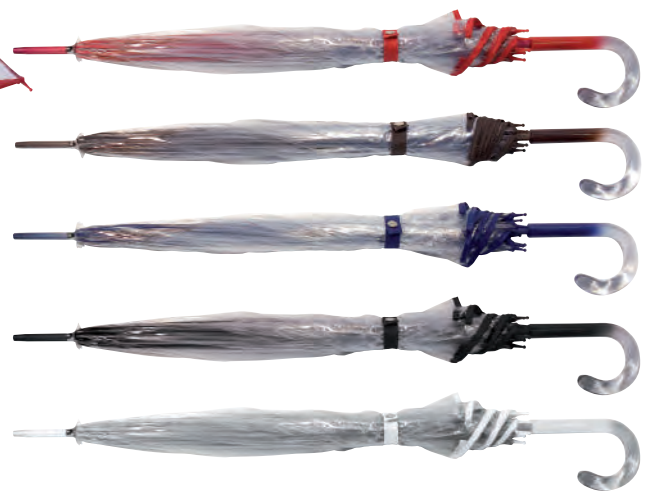

# PARAGUAS UMBRELLAS

**PA 088**

60cm. 23,6inch.

COLORES SURTIDOS  
ASSORTED COLORS

**PA 084**

60cm. 23,6inch.

COLORES SURTIDOS  
ASSORTED COLORS

**PA 074**