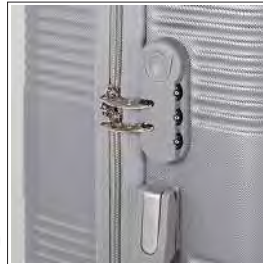

CIERRE DE SEGURIDAD
SAFETY LOCK