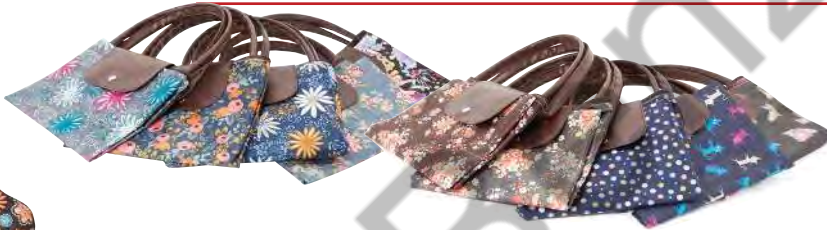

BZ 5404

BOLSA MULTIUSOS PLEGABLE POLIESTER | 50 x 35 x 17 cm.
FOLDING MULTIUSE BAG POLYESTER | 19,7 x 13,8 x 6,7 inch.