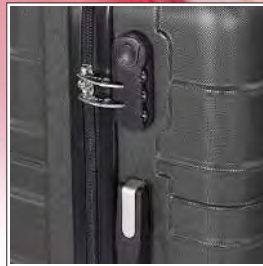

4 RUEDAS | WHEELS

JUEGO DE TROLLEY TROLLEY SET

BZ 5222

JUEGO DE TROLLEY, 4 RUEDAS
MATERIAL LIGERO ABS

70 cm. 46 x 67 x 29 cm. - 4,8 Kg.

60 cm. 42 x 58 x 25 cm. - 3,6 Kg.

cabina 40 x 55 x 23 cm. - 3,1 Kg.

TROLLEY SET, 4 WHEELS

LIGHTWEIGHT ABS

28" 18,1 x 27,4 x 11,4 inch. - 10,6 Lb.

24" 16,5 x 22,8 x 9,8 inch. - 7,9 Lb.

cabin 15,7 x 21,7 x 9,1 inch. - 6,8 Lb.

JUEGO DE 3 SET