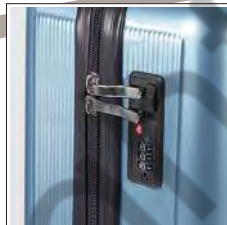

4 RUEDAS DOBLES
DOUBLE WHEELS

BOS 1352-50

TROLLEY INDIVIDUAL, 4 RUEDAS
MATERIAL LIGERO ABS
35 x 56 x 19 cm. - 2,9 Kg.

TROLLEY INDIVIDUAL, 4 WHEELS
LIGHTWEIGHT ABS
13,8 x 22,1 x 7,5 inch. - 6,4 Lb.

CIERRE DE SEGURIDAD
SAFETY LOCK