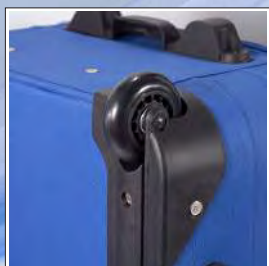

2 RUEDAS | WHEELS