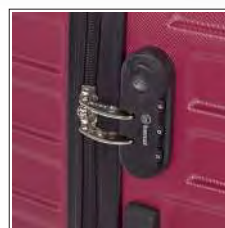

**EQUIPAJE DE MANO  
HAND LUGGAGE**

TROLLEY INDIVIDUAL, 4 RUEDAS  
MATERIAL LIGERO ABS  
38 x 52 x 19 cm. - 2,7 Kg.

TROLLEY INDIVIDUAL, 4 WHEELS  
LIGHTWEIGHT ABS  
15,0 x 20,5 x 7,5 inch. - 5,9 Lb.

COLORES / COLORS  
pág. 64