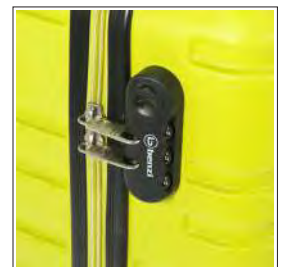

cabin 15,4 x 20,9 x 7,9 inch. - 6,6 Lb.

SUPER LIGERO • SUPER LIGHT

4 RUEDAS DOBLES  
DOUBLE WHEELS

MULTIDIRECCIÓN  
MULTIDIRECTION

CIERRE DE SEGURIDAD  
SAFETY LOCK

INDIVIDUAL 1 50cm./20inch.

**BZ 5523-50**