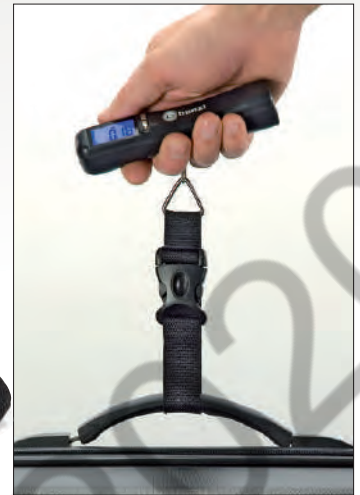

BZ 3419

PESO PESO MAX. 22 KG.
SCALE MAX. WEIGHT 22 KG.