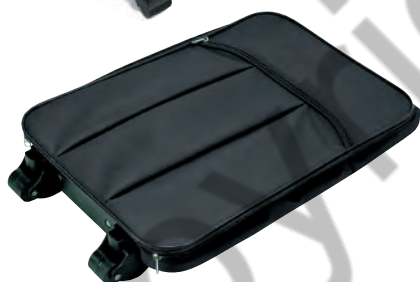

PROMO 3378N

TROLLEY INDIVIDUAL, PLEGABLE POLIESTER | 35 x 51 x 16 cm. - 1,4 Kg.
FOLDING TROLLEY INDIVIDUAL POLYESTER | 13,8 x 20,1 x 6,3 inch. - 3,1 Lb.