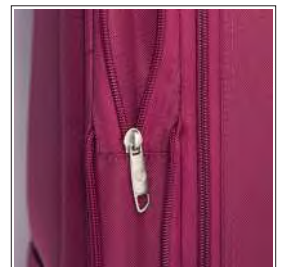

EXTENSIBLE
EXPANDABLE