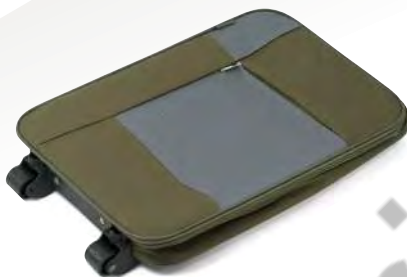

### BZ 5504

TROLLEY INDIVIDUAL PLEGABLE

POLIESTER

33 x 55 x 17 cm. - 1,4 Kg.

FOLDING TROLLEY INDIVIDUAL

POLYESTER

13 x 21,7 x 6,7 inch. - 3,1 Lb.