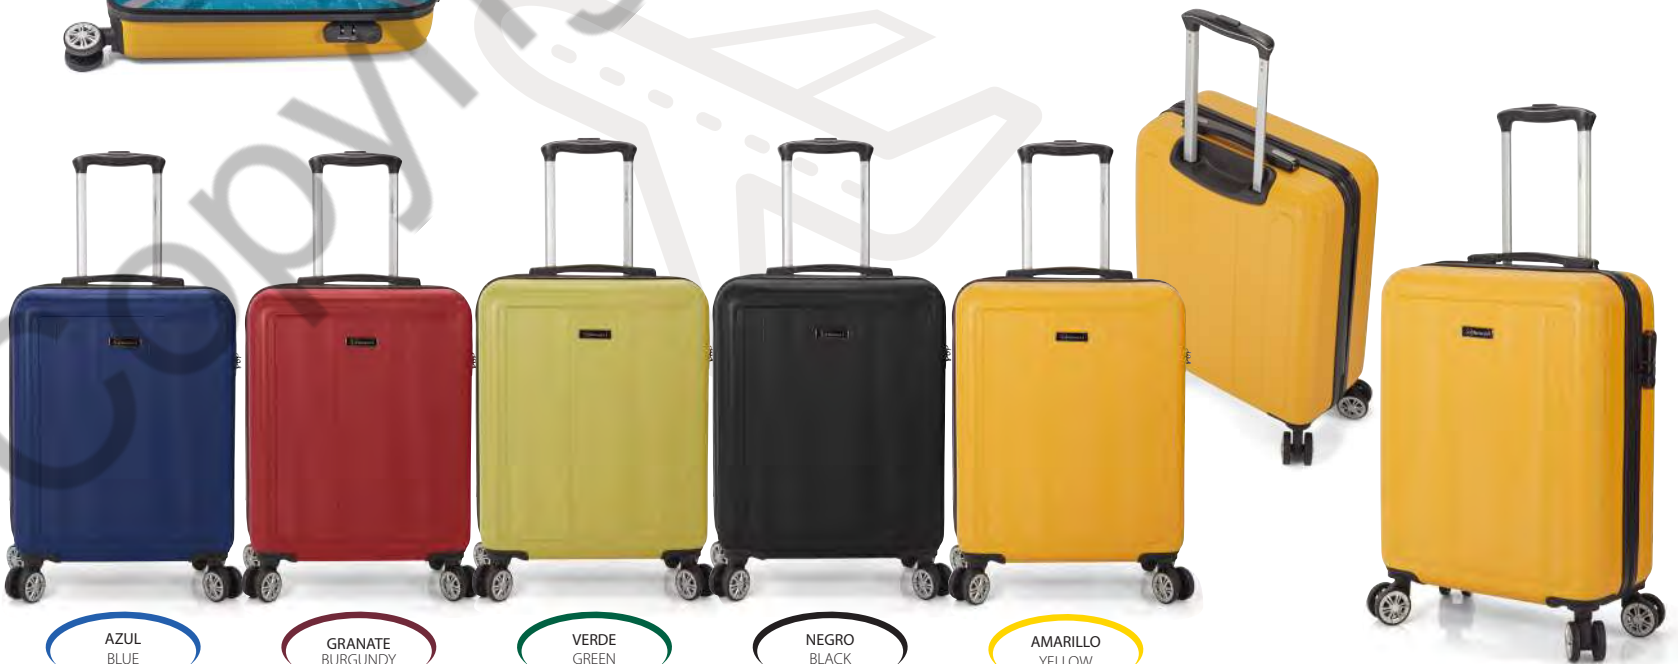

MULTIDIRECCIÓN  
MULTIDIRECTION

SUPER LIGERO  
SUPER LIGHT

**BZ 5491-50**

TROLLEY INDIVIDUAL, 4 RUEDAS  
MATERIAL LIGERO ABS  
40 x 53 x 19 cm. - 2,9 Kg.

TROLLEY INDIVIDUAL, 4 WHEELS  
LIGHTWEIGHT ABS  
15,8 x 20,9 x 7,9 inch. - 6,4 Lb.