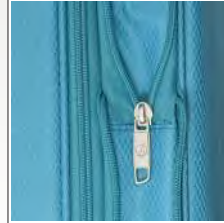

EQUIPAJE DE MANO  
HAND LUGGAGE

TROLLEY INDIVIDUAL  
50 cm. / 20 inch.

4 RUEDAS DOBLES  
DOUBLE WHEELS

MULTIDIRECCIÓN  
MULTIDIRECTION

EXTENSIBLE  
EXPANDABLE

**BZ 5571-50**

TROLLEY INDIVIDUAL, 4 RUEDAS  
POLIESTER  
38 x 55 x 18 cm. - 2,2 Kg.