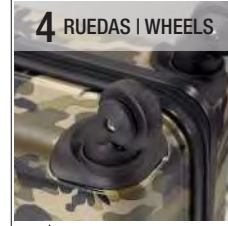

MULTIDIRECCIÓN
MULTIDIRECTION

4 RUEDAS | WHEELS