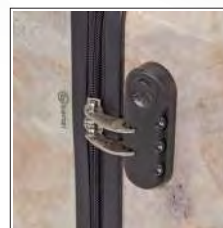

**EQUIPAJE DE MANO  
HAND LUGGAGE**

TROLLEY INDIVIDUAL, 4 RUEDAS  
MATERIAL LIGERO PC  
36 x 55 x 20 cm. - 3 Kg.

TROLLEY INDIVIDUAL, 4 WHEELS  
LIGHTWEIGHT PC  
14,2 x 21,7 x 7,9 inch. - 6,6 Lb.

CIERRE DE SEGURIDAD  
SAFETY LOCK