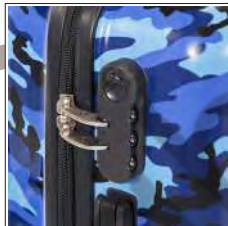

CIERRE DE SEGURIDAD
SAFETY LOCK