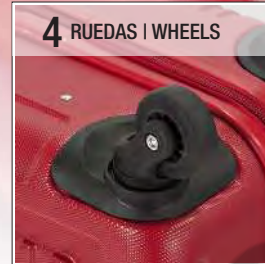

4 RUEDAS | WHEELS

MULTIDIRECCIÓN
MULTIDIRECTION