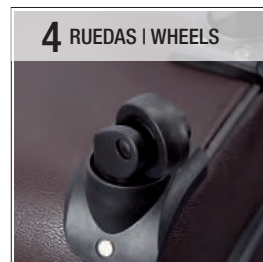

TROLLEY SET, 4 WHEELS

SUEDE POLYESTER

28" 17,7 x 26,0 x 11,8 inch. - 11,9 Lb.

24" 15,4 x 22,0 x 10,2 inch. - 9,9 Lb.

cabin 14,2 x 21,3 x 9,1 inch. - 8,1 Lb.

ASA REGULABLE  
ADJUSTABLE HANDLE

4 RUEDAS | WHEELS