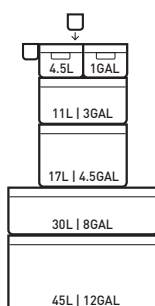

Infinity

Una gama elegante y limpia; inspirada en el diseño escandinavo

Mix & Match

BLANCO
GRIS

DRAWER DOTS 4x ~11L

8019143 / 3253924356006

GRIS 8019144 / 3253924356013

36x29,5xH65,5 cm / 1 🗑️