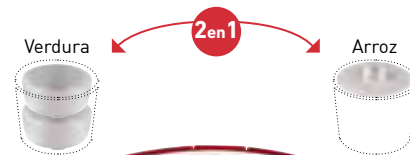

ROJO

VAPORERA ~1,6L

8019257 / 3253920943002

Ø19,5xH8,5 cm / 6

ROJO

VAPORERA ~1,1L

8019258 / 3253920930002

Ø19,5xH5,5 cm / 6

ROJO

MULTI-FUNCIÓN~3L

8019256 / 3253920931009

Ø19,5xH14 cm / 6

Smart Fresh 03 MENAJE

PESTAÑAS
PARA CIERRE
SEGURO

TAPA
TRANSPARENTE
PARA VER
CONTENIDO

APILABLE
GRACIAS A SU
TAPA PLANA