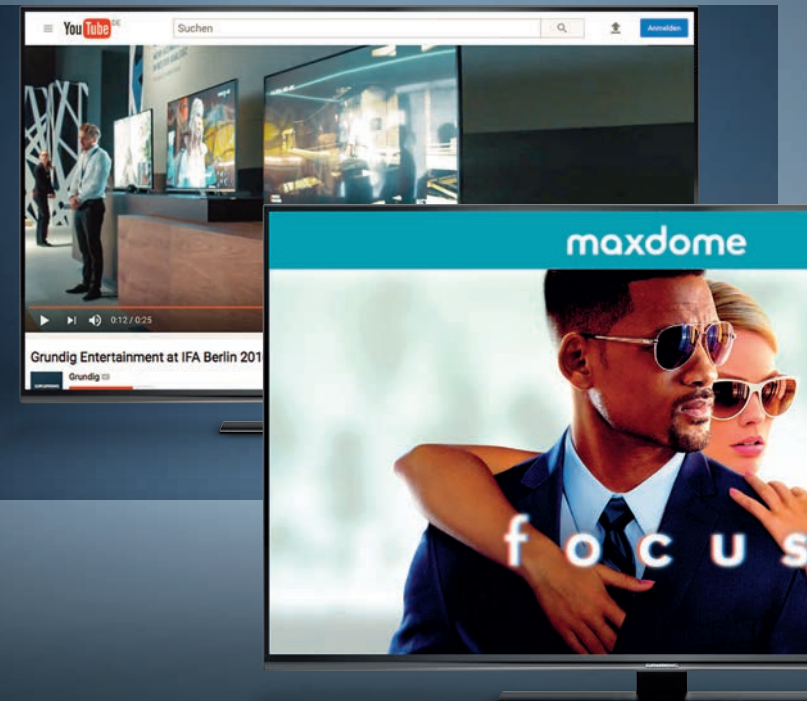

You Tube

¡MIRA SÓLO LO QUE QUIERES!

Las series de televisión son los nuevos éxitos para los críticos de cine. Por supuesto, no queremos privarte de este placer. Puedes ver tus series favoritas en streaming junto con tus éxitos de taquilla de Hollywood con Video on Demand. Maxdome, YouTube, otras plataformas de visualización por Internet u otras bibliotecas de medios que ofrecen los canales públicos. A través de las aplicaciones y los navegadores puedes acceder a las redes sociales y otras plataformas en línea. Ya ves, con Grundig el entretenimiento entra en la producción en serie.