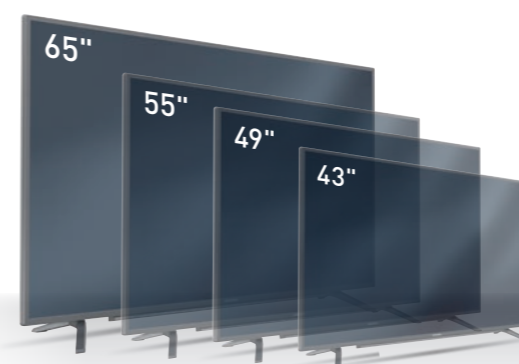

■ BLACK LINE

■ WHITE LINE

VISION 7

MODELO GDU 7500B, NEGRO

65", 55", 49", 43"

MODELO GDU 7500W, BLANCO

49", 43"

- Resolución ULTRA-HD 3.840 x 2.160p
- VPI (Video Perfection Index): 1.100
- High Dynamic Range (HDR)
- Sistema de sonido Magic Fidelity con 40W de salida
- Triple sintonizador [DVB-T2 HD/c/S2]
- Wifi integrado
- USB grabador
- LiveShare, puedes ver en streaming todo el contenido de tu teléfono o tablet con Miracast™
- Navegador abierto
- Nuevas aplicaciones locales
- Botón de Netflix en el mando