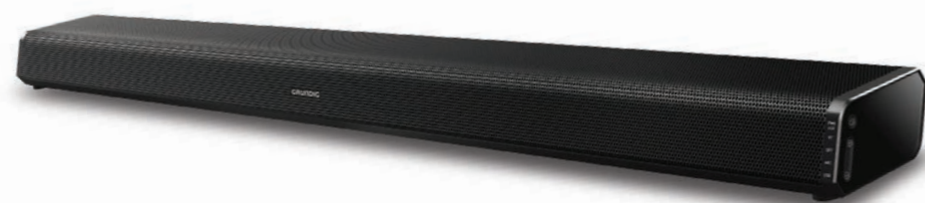

M 3000 BT

- Compacto, con estilo e innovación para los amantes de la música
- 2 x 50 Watt, Equalizador para Rock, Pop, Jazz, Flat y Clásico
- Reproduce hasta 999 archivos MP3 o WMA del CD
- Durante la reproducción MP3 la pantalla muestra información Título, Autor, etc.
- Memoria de 40 emisoras
- USB reproductor y cargador
- Bluetooth
- Entrada AUX
- Radio FM-RDS
- Compatible con CD, CD-R-, CD-RW, MP3

MF 2000 BT

- Compacto, con estilo e innovación para los amantes de la música
- 2 x 20 Watt, Equalizador para Rock, Pop, Jazz y Clásico
- Memoria de 40 emisoras
- USB reproductor
- Bluetooth
- Entrada AUX
- Radio FM-RDS
- Compatible con CD, CD-R-, CD-RW, MP3

SONIDO DE CALIDAD PARA PANTALLAS FINAS

BARRAS DE SONIDO GRUNDIG

GSB 910

- Música en streaming por Bluetooth desde TV, smartphone o tablet Bluetooth
- USB reproductor
- Potencia de sonido 2 x 20 Watt RMS
- Salida AUX
- Conexión RCA para la TV
- HDMI (ARC) y entrada óptica
- Incluye kit de instalación en pared
- Incluye cable óptico, cable 3,5 mm y mando a distancia
- On / Off automático

GSB 910 S All-In-One

- Barra de sonido All-In-One
- Música en streaming por Bluetooth desde TV, smartphone o tablet Bluetooth
- USB reproductor (MP3)
- 6 altavoces con subwoofer integrado
- Potencia de sonido total de 120 Watt RMS
- Salida AUX
- HDMI (ARC) y entrada óptica
- Incluye kit de instalación en pared
- Incluye cable óptico, cable 3,5 mm y mando a distancia