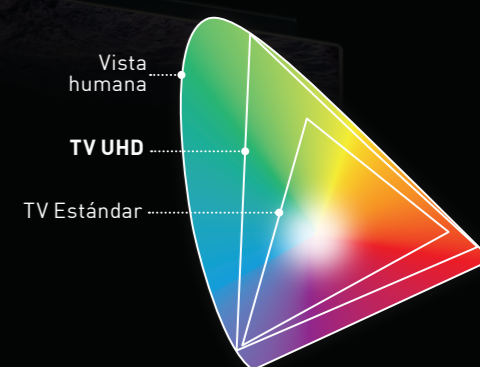

OLED TV

SOLO COMPARABLE CON LA REALIDAD

BRILLO DE IMAGEN OLED, UN REGALO PARA NUESTRA VISTA

El hecho de que los televisores OLED produzcan un blanco más claro y negros más oscuros que el LED tiene un efecto secundario muy atractivo: hasta en las zonas más oscuras y sombreadas de la imagen los detalles son claramente identificables y dejan de pasar desapercibidos. Este efecto también se aprecia en las áreas más iluminadas de la imagen. El espectro de graduaciones del brillo OLED se asemeja extraordinariamente a la percepción del ojo humano, lo cual hace que se vean parecidas a la vida real; frescas, realistas y llenas de energía.

OLED EXTREME HDR: Color negro con más luz. El OLED se equipara de manera manifiesta a la percepción del ojo humano.

LED HDR: Las zonas oscuras de la imagen se visualizan mejor, creando un rango dinámico más alto con una representación más detallada y más fina de sombras y luces.

HDR. IMAGEN MÁS NATURAL

Una imagen naturalmente buena, más parecida al rango de visión del ojo humano. Gracias a High Dynamic Range (HDR) se eleva el contraste y el espectro de color a un nuevo nivel.

MOTOR DE MICROATENUACIÓN. TU TELEVISOR OLED TIENE

8.294.400 PS

PS significa fuerza de pixel. Grundig MicroDimming permite controlar cada pixel por separado. Cada pixel no utilizado se apaga, creando un negro absoluto y proporcionando un contraste sin igual.

LAS IMÁGENES LLEGAN A SU DESTINO DESDE ÁNGULOS IMPOSIBLES

Las imágenes OLED se muestran al espectador con un alto contraste y colores originales, incluso desde ángulos cerrados. Así, cuando estás viendo la televisión con tus amigos, los que están en los extremos van a tener una visión 100%. Esta es otra de las razones por las que podrás estar satisfecho de tu televisor Grundig.