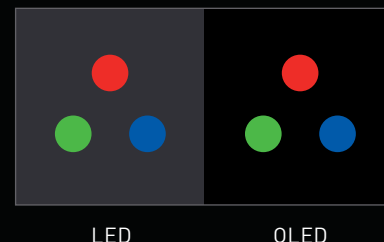

OLED TV

MÁS DE 8 MILLONES DE PIXELS AUTOILUMINADOS

ULTRA FINO

PANTALLA DE CINE 4K

DOLBY VISION™

AMAZON ALEXA INTEGRADO

UN PASO POR
DELANTE DE
LA REALIDAD

DISEÑO DE MARCO EN ALUMINIO

GRUNDIG

OLED TV

EL NEGRO SE VUELVE UN COLOR VIVO

DA LUZ INTENSA A TODOS LOS COLORES: TECNOLOGÍA OLED DE GRUNDIG

Los contrastes pronunciados y el brillo de las imágenes en tu televisor OLED se aprecian sobre un negro absoluto gracias al apagado de los píxeles alrededor de la imagen. Cada color florece con una precisión y claridad inimaginables, el espectro de color es más puro y brillante que nunca. Del mismo modo que los fuegos artificiales se aprecian mejor sobre un cielo oscuro.

MULTI COLOUR ENRICHMENT: CUANDO LAS FOTOGRAFÍAS APRENDIERON A BRILLAR

Con Multi Colour Enrichment hemos enriquecido la paleta de colores. Los píxeles auto-iluminados aseguran una explosión de color sobrecogedora y una precisión de detalle que solo encuentras en la vida real.

OLED EXTREME HDR: Color negro con más luz. El OLED se equipara de manera manifiesta a la percepción del ojo humano.

LED HDR: Las zonas oscuras de la imagen se visualizan mejor, creando un rango dinámico más alto con una representación más detallada y más fina de sombras y luces.