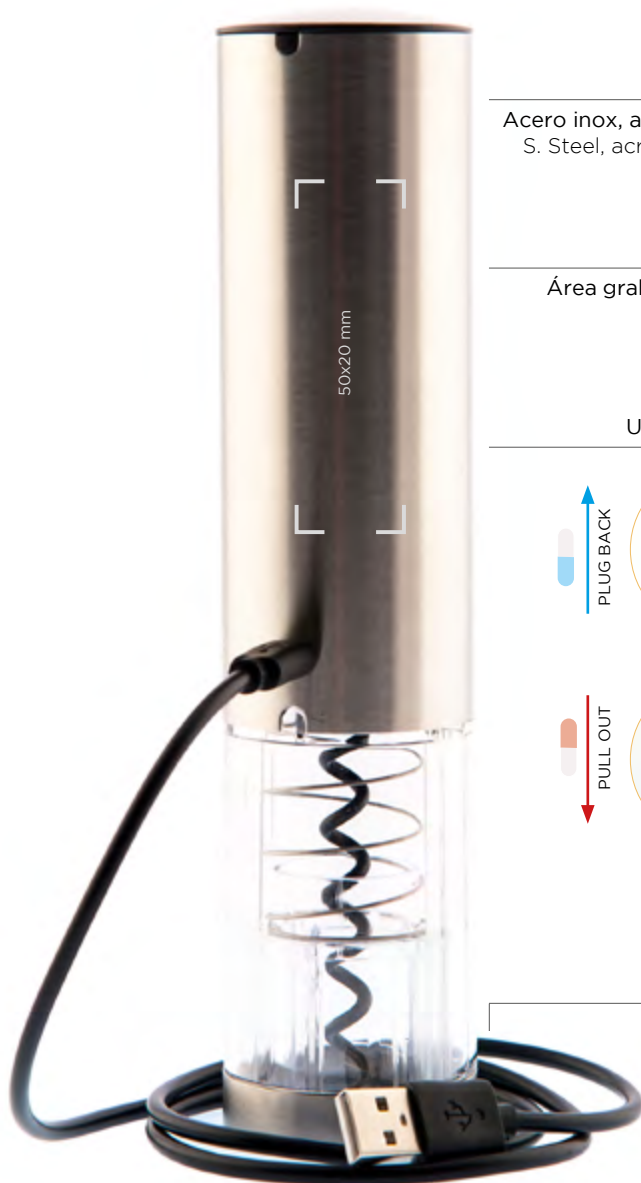

Exclusive

Escala real / Real Size · E. 1:1

106x34x35 mm · 0,127 kg

ELECTRIC OPENER

Ref. 3343SS01

Ø45 / H197 mm · 0,298 kg

Área grabación / Print area
Ø30 mm

Acero inox, acrílico, PP y teflón
S. Steel, acrylic, PP and teflon