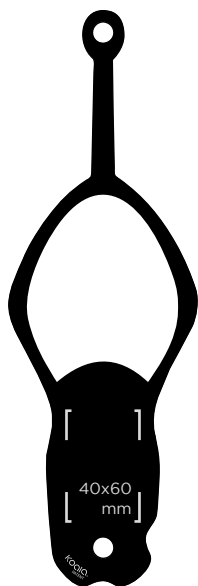

SUMILLER SHORT APRON

Ref. 3168NN01

424x697 mm · 0,110 kg

20% Algodón / Cotton
80% Poliéster / Polyester

Densidad 235 g
Density 235 g

Área grabación / Print area
A = 90x280 · B = C = 110x170 · D = 100x280 mm

GLASS HOLDERS

GRANDE / BIG
305x100 mm · 0,010 kg

- Ref. 3130NN01
- Ref. 3130WW01

PEQUEÑO / SMALL
245x77 mm · 0,009 kg

- Ref. 3125NN01
- Ref. 3125WW01

Producto no disponible para comercializar en Francia, por motivo de patentes. For patent reasons, product not available for French market.