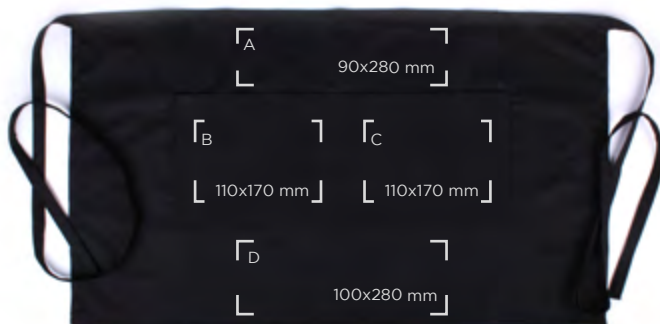

20% Algodón / Cotton
80% Poliéster / Polyester

Densidad 235 g
Density 235 g

Área grabación / Print area
A = 90x280 · B = C = 110x170 · D = 100x280 mm