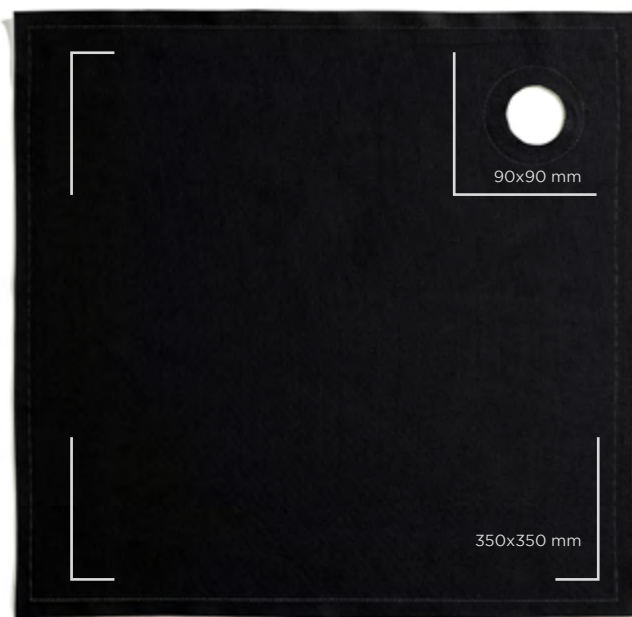

MEDIANO / MEDIUM
Ø40 / h=135 mm · 100 ml
Ref. 3138WW01

PEQUEÑO / SMALL
Ø16 / h=135 mm · 10 ml
Ref. 3368WW01

ANTI-DROP BOTTLE **NEW**

Ref. 3186NN01

400x400 mm · 0,038 kg

Área grabación / Print area
334x353 mm