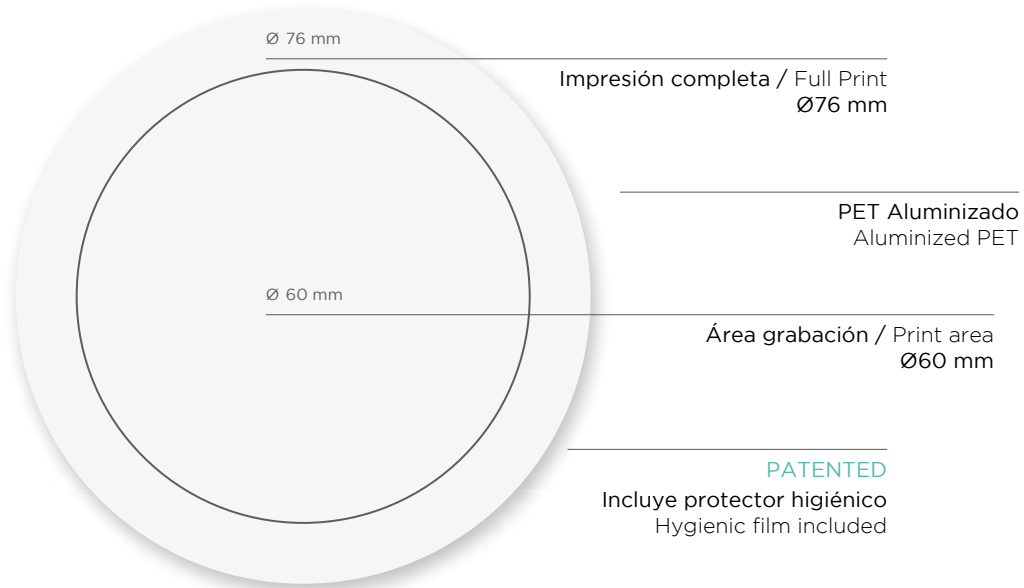

Decantador antigoteo
Anti-drop decanter

Porrón
Drink from the bottle

Área / Print area
40x5 mm

PC y silicona
PC and silicone

VERTEDORES ANTIGOTEO

ANTI DROP POURERS

ANTI-DROP SHEET

PATENTED

Designed by KOOLQ.

Escala real / Real Size · E. 1:1

Ø 76 mm · 0,001 kg

Uso fácil / Easy use

Retirar protector
Remove hygienic film

Doblar
Fold

Insertar
Insert

Servir
Pour