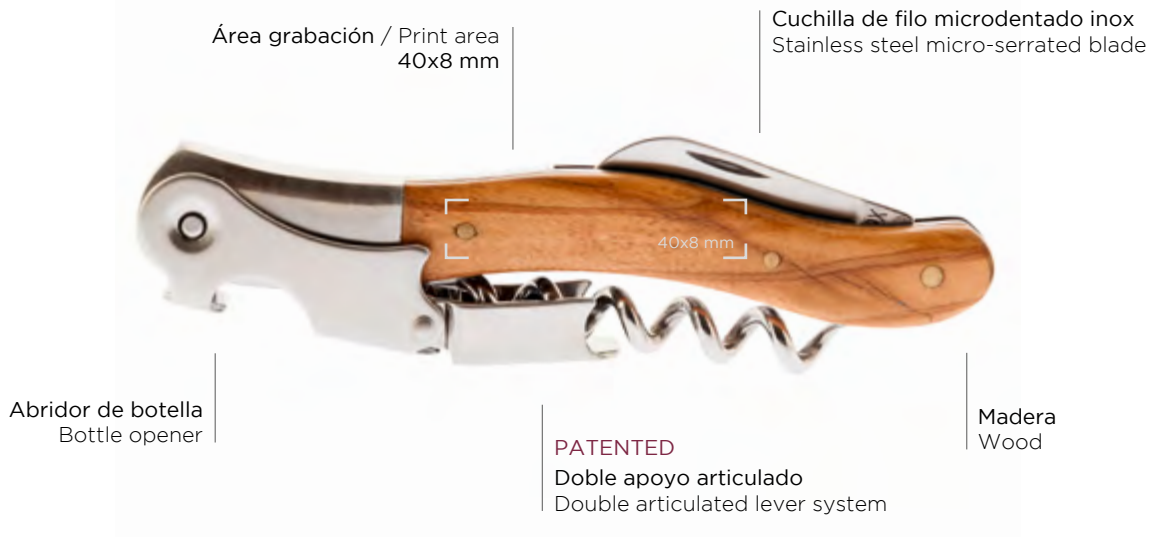

Agarre ergonómico
Ergonomic handle

Abridor de botella
Bottle opener

Sistema de apertura vertical con dos apoyos
Double lever spiral vertical opening system

PATENTED

Espiral de teflón
Teflon-coated spiral

Área grabación / Print area
60x8 mm

Porta Sacacorchos
Corkscrew Holder

ROSEWOOD CORKSCREW

NEW

PATENTED

The Natural

Escala real / Real Size · E. 1:1

Ref. 5442MM01

108x14x28 mm · 0,102 kg

NEW

TWO-PRONG CORK PULLER

Ref. 5444MM01

111x65x10 mm · 0,063 kg

Área grabación / Print area
50x10 mm

Acero, Teflón y ABS Efecto madera
Steel, Teflon & Wood Effect ABS

POCKET CORKSCREW

NEW