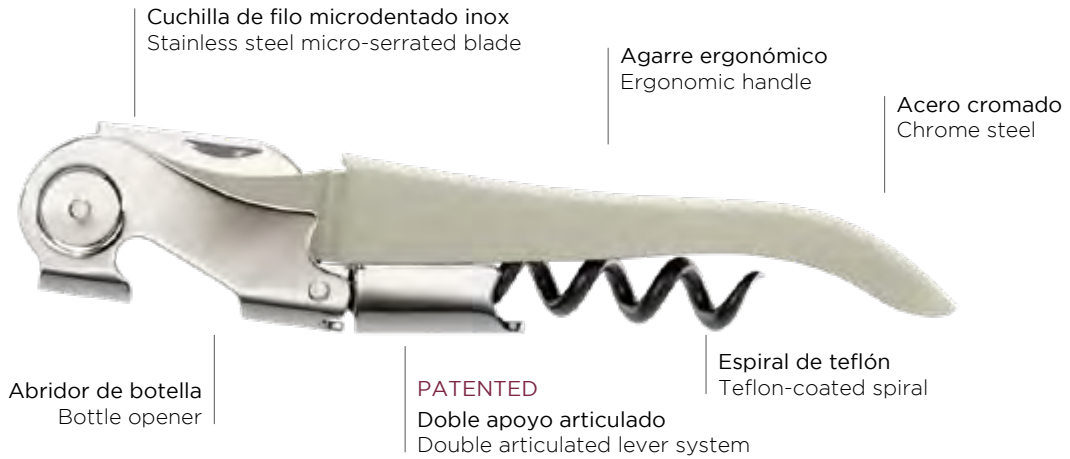

AC CORKSCREW

PATENTED

The Classic

Escala real / Real Size · E. 1:1

124x14x23 mm · 0,068 kg

Área grabación / Print area
45x7,5 mm