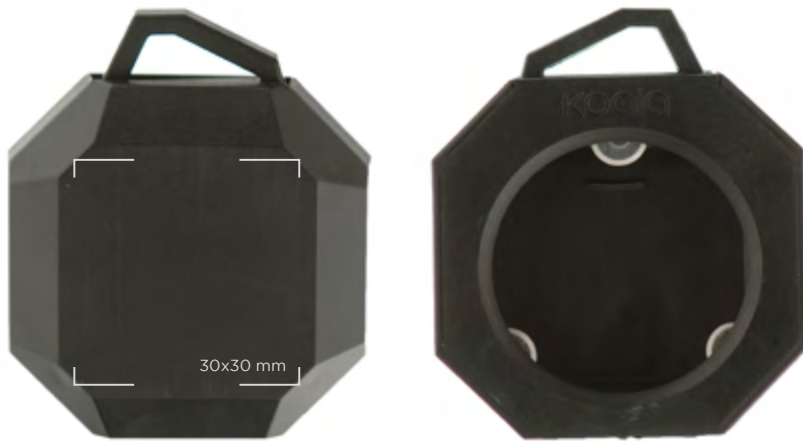

Área grabación / Print area
50x20 mm

Uso fácil / Easy use

Cable USB
USB cable

FOIL CUTTER

Escala real / Real Size · E. 1:1

60x51x18 mm · 0,016 kg

Área grabación / Print area
30x30 mm

Mat: ABS