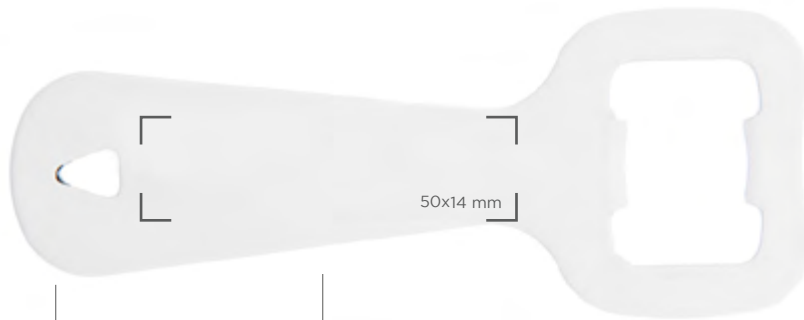

MAGNETIC OPENER NEW

Escala real / Real Size · E. 1:1

Ref. 3356II01

Ø53 / H87 mm · 0,114 kg

FLAT OPENER

Escala real / Real Size · E. 1:1

106x41x2 mm · 0,034 kg

Mat: Acero / Steel