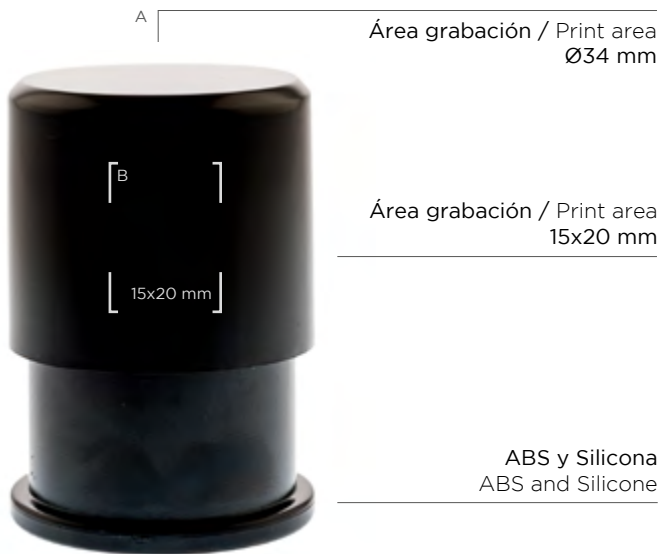

BOMBAS DE VACÍO

VACUUM PUMPS

BASIC VACUUM PUMP

Escala real / Real Size · E. 1:1

Ø 42 / H61 mm · 0,040 kg