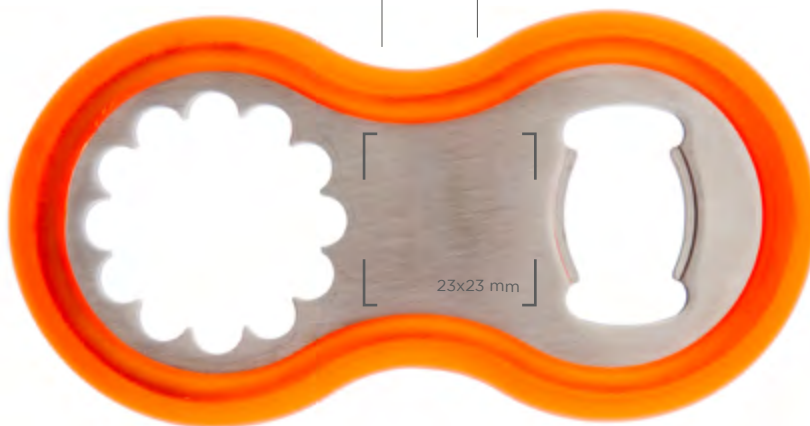

Designed by KOOLQ.

Escala real / Real Size · E. 1:1

Ref. 3000JJ01

106x51x8 mm · 0,054 kg

Área grabación / Print area
23x23 mm
Mat: Acero / Steel

Agarre ergonómico
Ergonomic handle
Mat: ABS

Tapones de Rosca
Screw caps