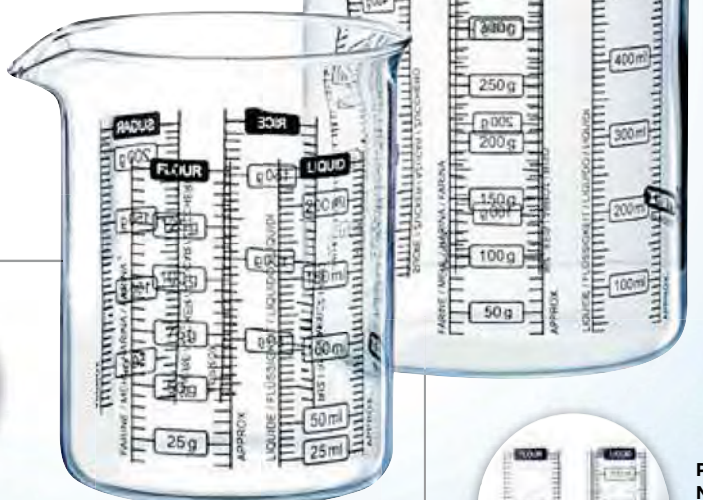

PRECISIÓN DE MEDIDA

Jarras y vasos medidores.

Accesorios de preparación

Código	EAN	Descripción	P/C
4936050	 5 010762 010587	BOL MEZCLAS 14 CM - 0,5L PYREX	12
4936051	 5 010762 010594	BOL MEZCLAS 17 CM - 1L PYREX	12
1040933	 5 010762 010600	BOL MEZCLAS 21 CM - 2L PYREX	6
1040934	 5 010762 010617	BOL MEZCLAS 24 CM - 3L PYREX	6
4937259	 3 426470 263733	JARRA MEDIDORA 0,25L PYREX	6
1040926	 5 010762 010631	JARRA MEDIDORA 0,5L PYREX	6
1040929	 5 010762 010648	JARRA MEDIDORA 1L PYREX	6
1040927	 3 137610 000964	VASO MEDIDOR 0,5L PYREX	6
4937418	 3 426470 270137	BOWL 100 YEARS 2,5L - PYREX	6
4937597	 3 426470 276993	BOL REDONDO 24 CM - 4,2L PYREX	3
4936944	 3 426470 024396	VASO MEDIDOR 250ML - KITCHEN LAB PYREX	10
4937098	 3 426470 024389	VASO MEDIDOR 500ML - KITCHEN LAB PYREX	6
4937099	 3 426470 024372	VASO MEDIDOR 750ML - KITCHEN LAB PYREX	6
4936902	 3 426470 023313	BOL MEZCLAS C/T 14CM - 0,5L Cook&Store Basic PYREX	6
4936903	 3 426470 023320	BOL MEZCLAS C/T 16CM - 1,0L Cook&Store Basic PYREX	3
4936904	 3 426470 023337	BOL MEZCLAS C/T 21CM - 2,0L Cook&Store Basic PYREX	3
4937640	 3 426470 277082	JARRA MEDIDORA CON TAPA 1L PYREX	6