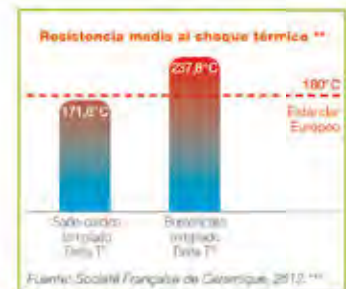

* Norma: NF 13824:2007 - Párrafo 6.1.7° choque térmico en materiales frágiles (Metodología EN 1183, Junio 1997)

** Test Reports nº CF 12-01576 & CF 12-01577 con fecha del 8 Junio 2012; Test Reports nº CF 12-01576 al CF 12-01581 con fecha del 11 Junio 2012 sobre los choques térmicos - materiales y artículos en contacto con alimentos.

*** SFC es una asociación de investigación técnica y científica con carácter benéfico reconocida por el Estado Francés mediante el decreto del 24 de Agosto de 1950.

Una marca que es sinónimo de calidad, durabilidad y fiabilidad.

Fabricado en Francia

La gama más amplia de menaje de horno adecuada para todos los usos

Un proceso de fabricación único desde 1915

Garantía de calidad y respeto al medioambiente

10 años de garantía