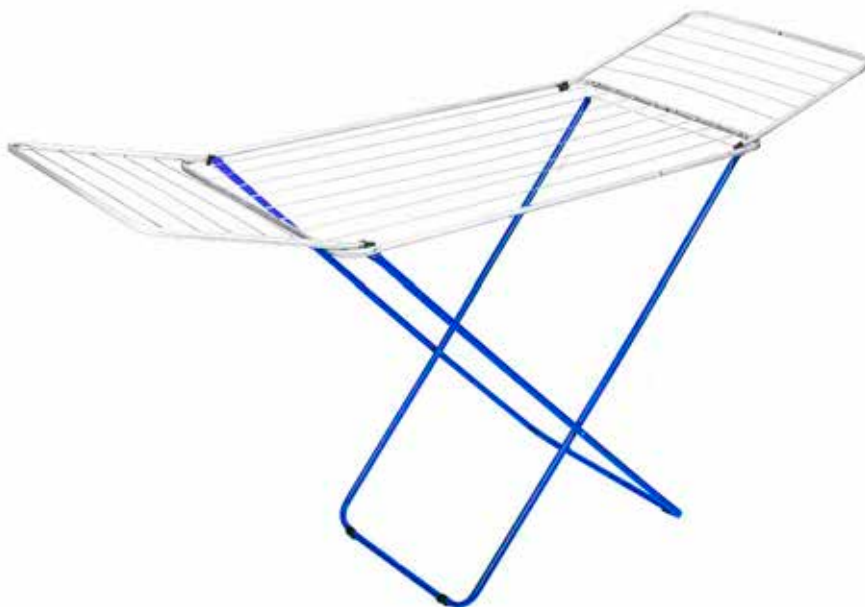

**QUID**  
**NANNI**  
-TENEDERO-  
TENEDERO RESINA 20M 7639002

**QUID**  
**ZEUS**  
-TENEDERO-  
TENEDERO ALUMINIO 18 M 4239018

**-MINERVA-**  
**TABLA PLANCHAR 110 X 32 CM**  
5565016

**-DIANA-**  
**TABLA PLANCHAR 120 X 38 CM**  
5565018