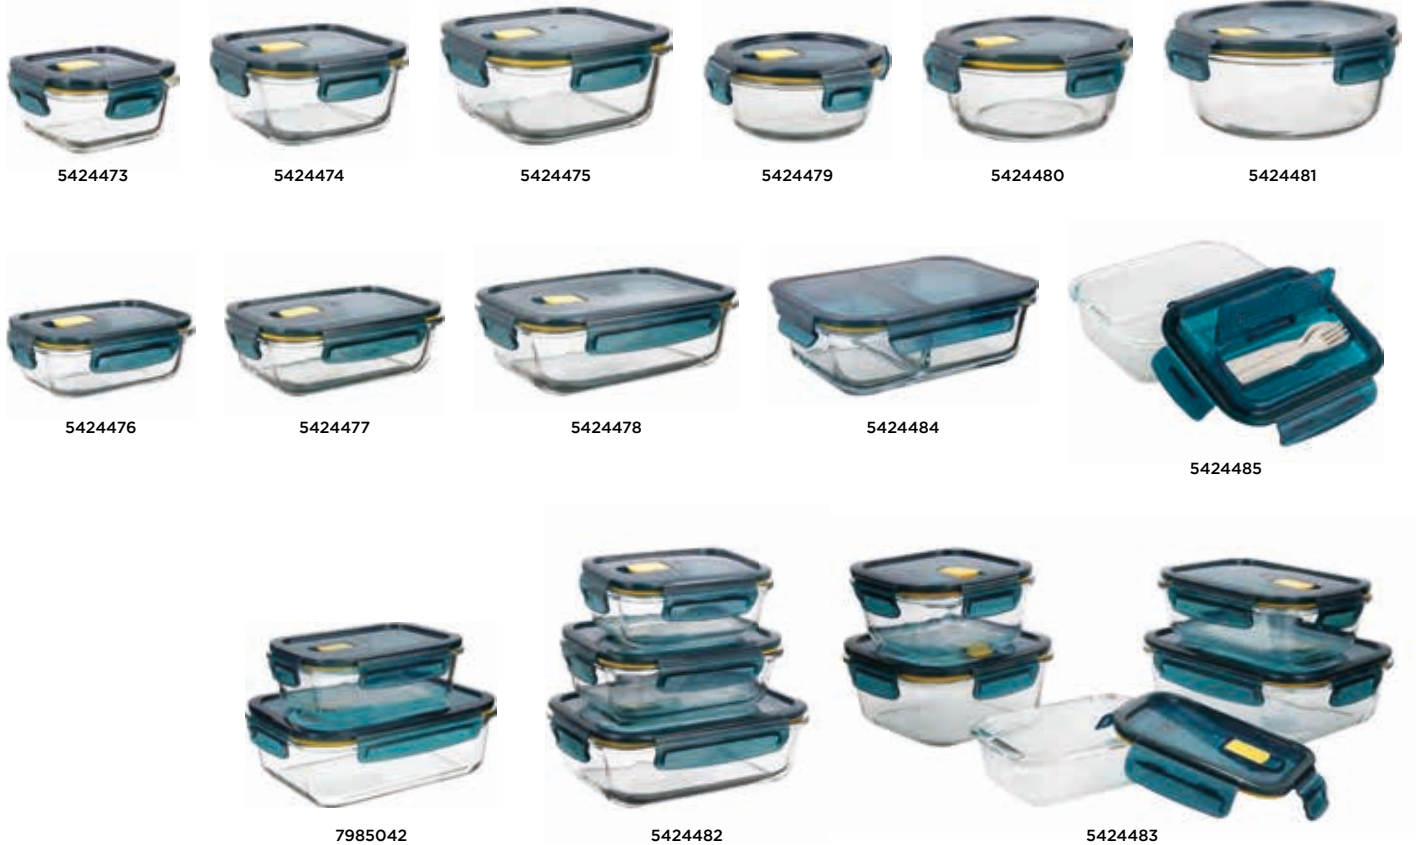

5424321

5424322

5424323

5424324

**NOVEDAD**

**QUID  
ASTRAL**

**-HERMÉTICOS VÍDRIO Y PLÁSTICO-**

- HERMÉTICO CUADRADO 32 CL 5424473
- HERMÉTICO CUADRADO 52 CL 5424474
- HERMÉTICO CUADRADO 80 CL 5424475
- HERMÉTICO REDONDO 40 CL 5424479
- HERMÉTICO REDONDO 62 CL 5424480
- HERMÉTICO REDONDO 95 CL 5424481
- HERMÉTICO RECTANGULAR 37 CL 5424476