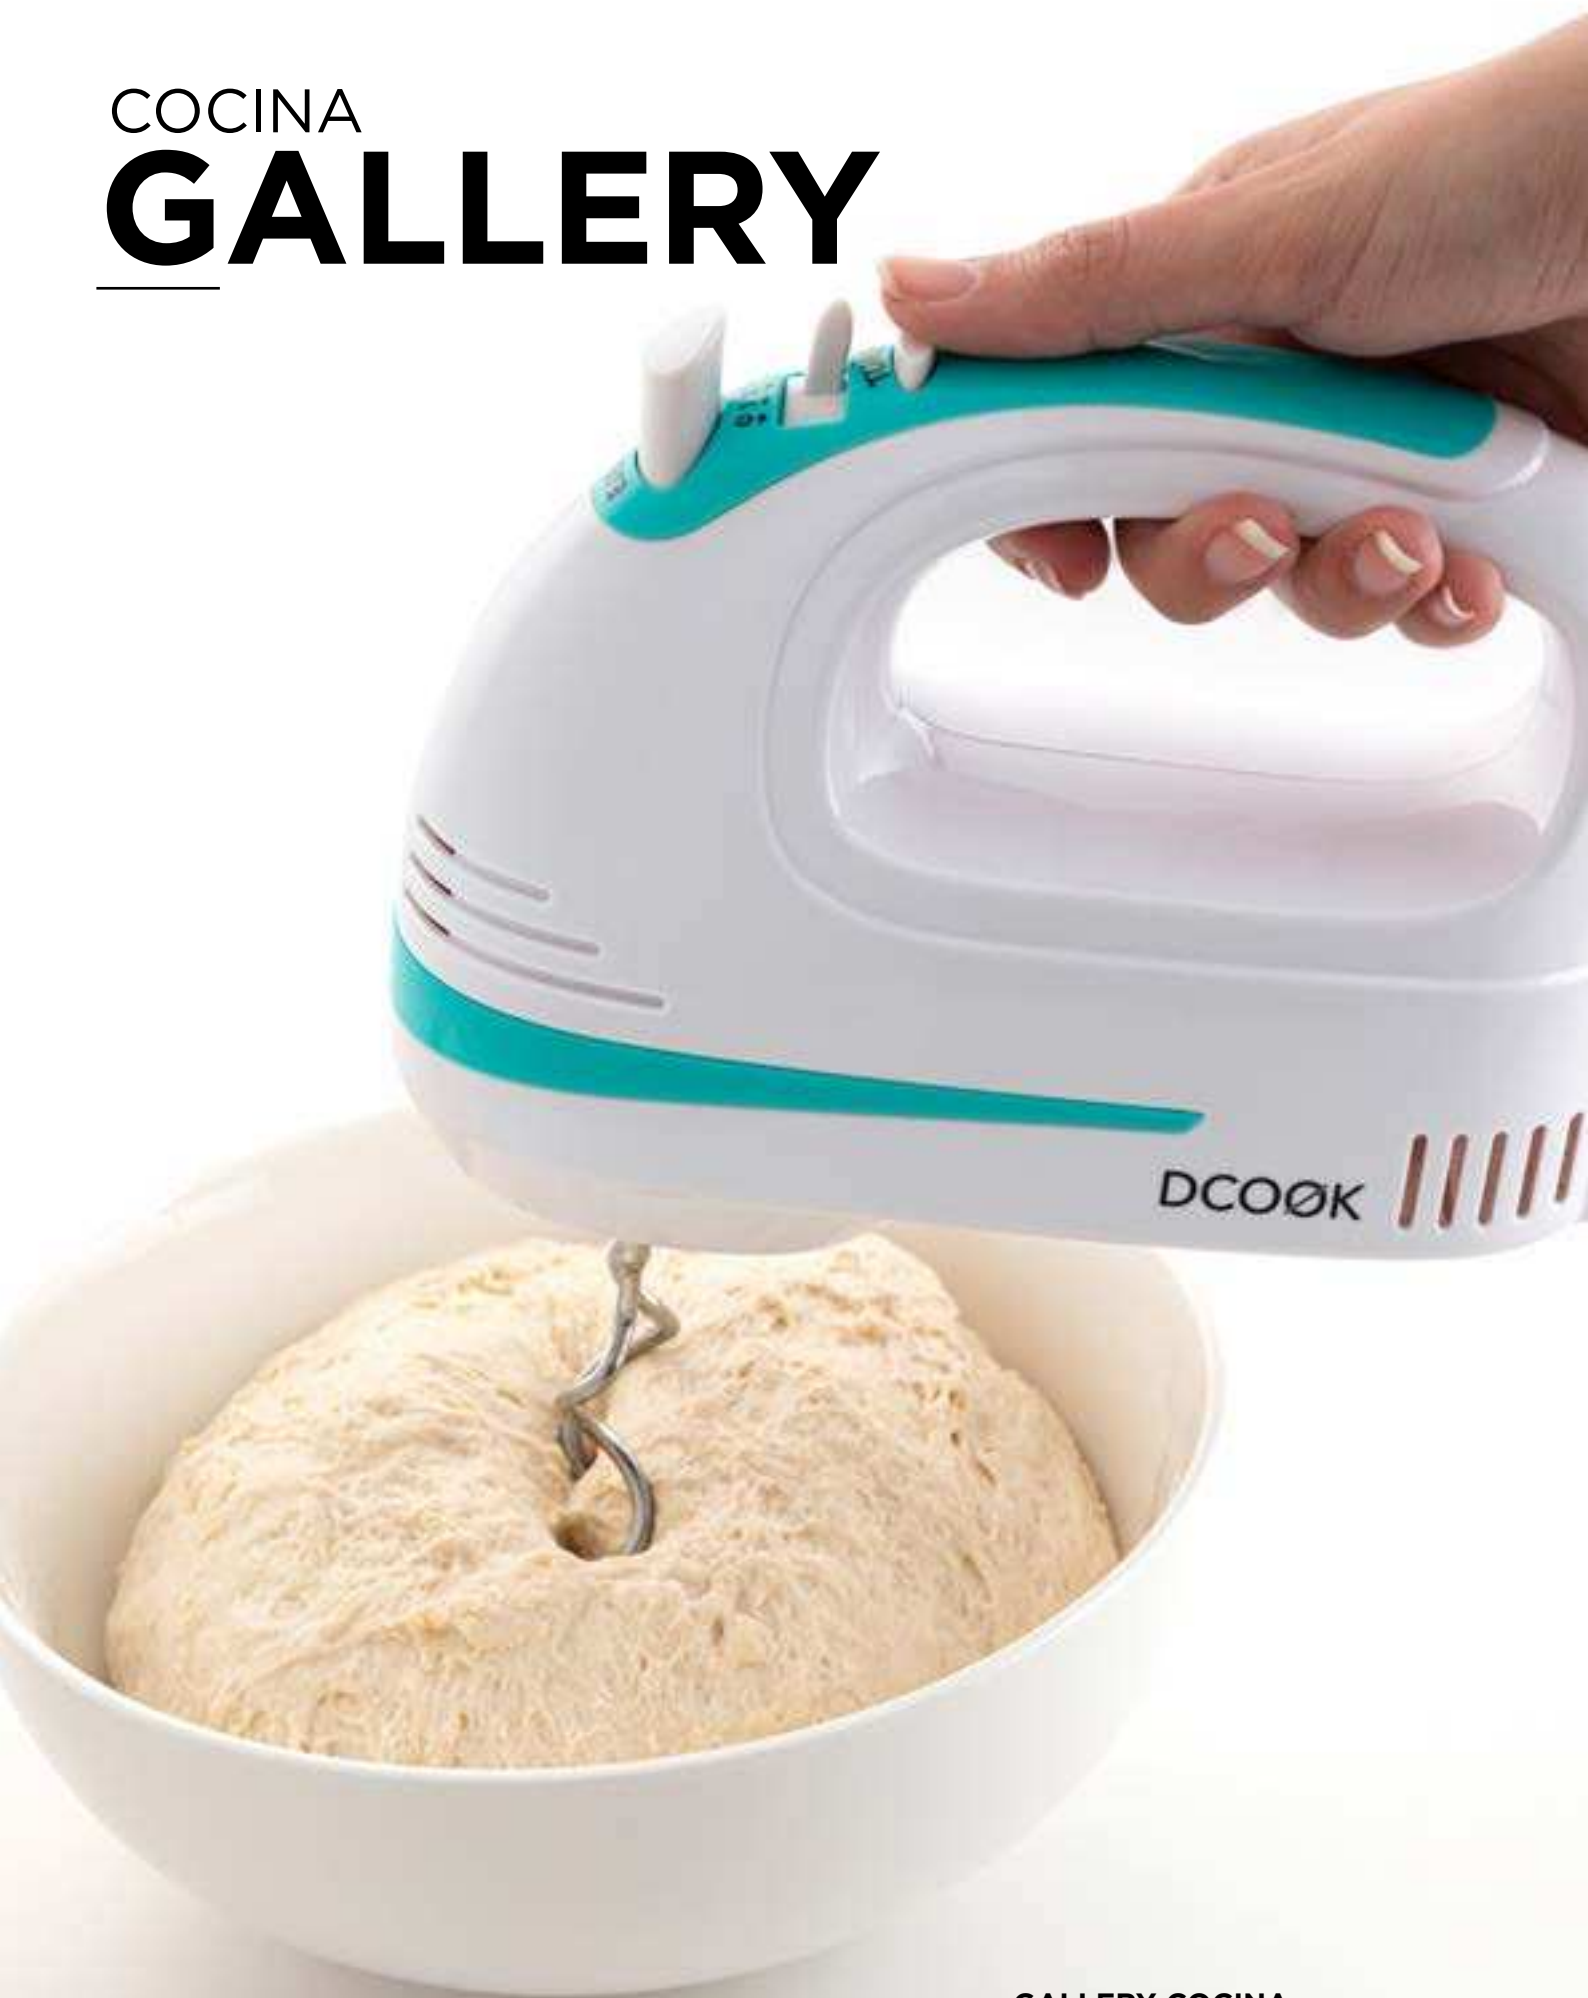

COCINA
GALLERY

**-GALLERY COCINA-
BATIDORA AMASADORA VARILLAS 8125001**