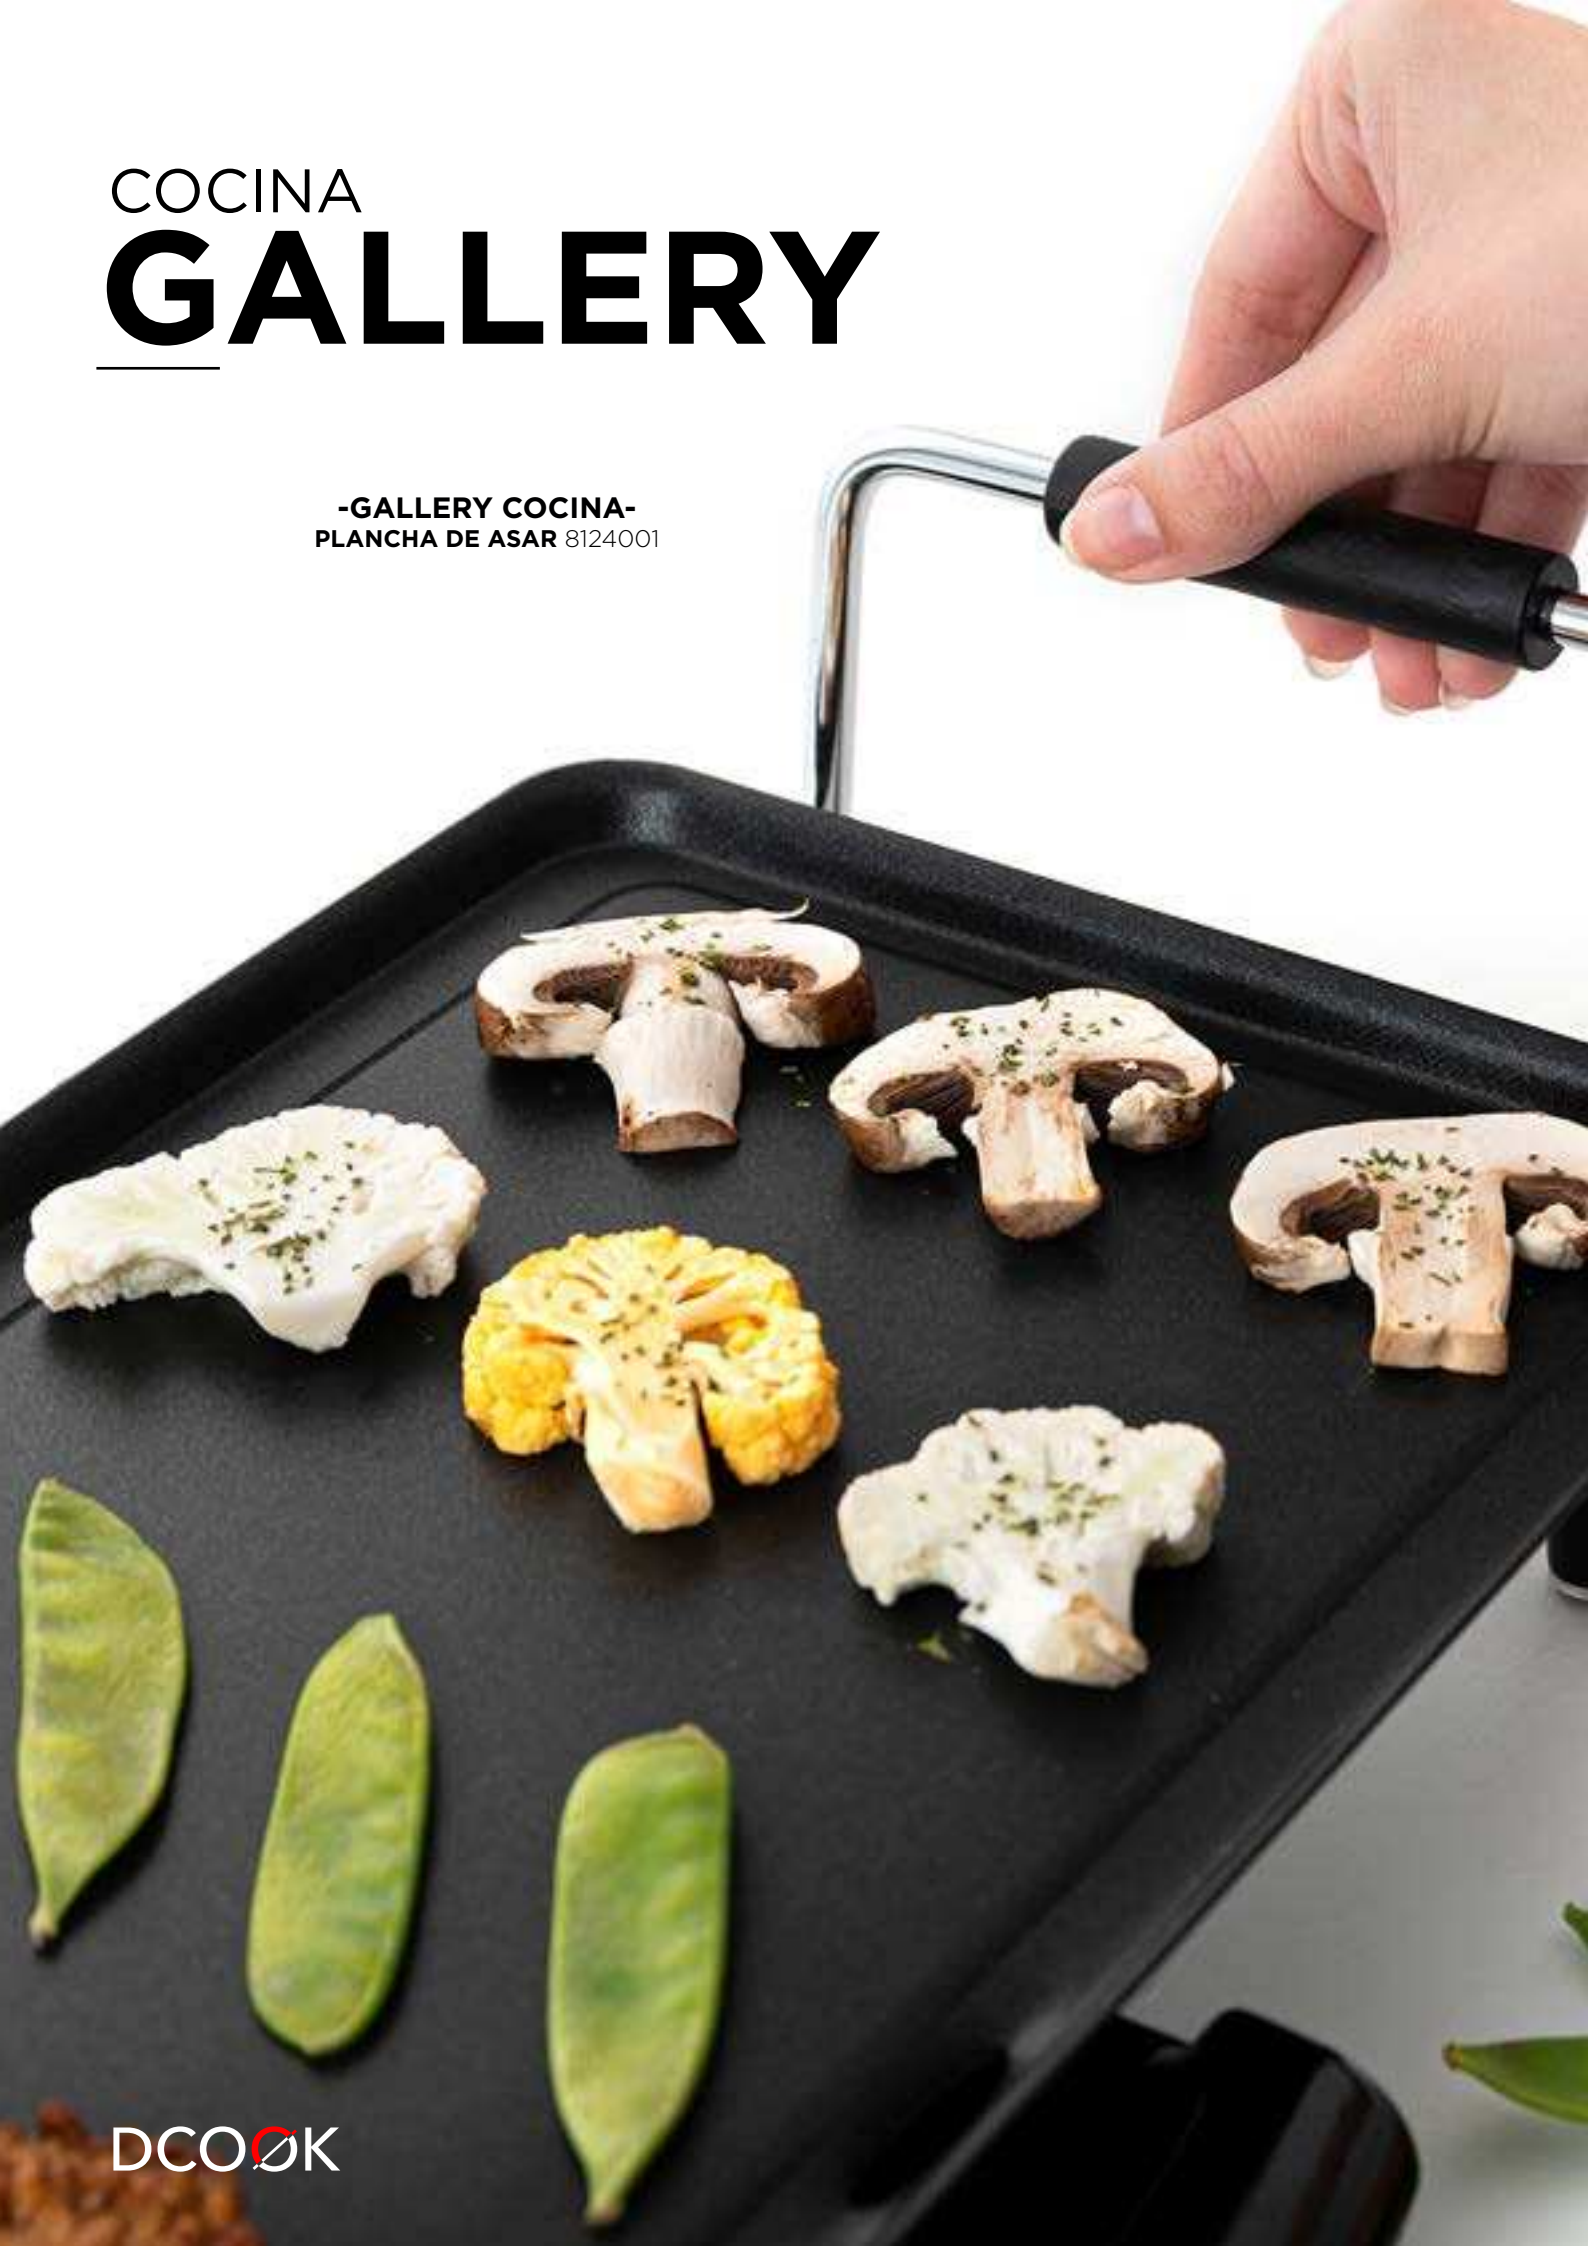

360°

COCINA
GALLERY

-GALLERY COCINA-
PLANCHA DE ASAR 8124001

8124001 - PLANCHA DE ASAR

- REVESTIMIENTO ANTIADHERENTE ECOLÓGICO, LIBRE DE PTFE, PFOA Y OTROS TÓXICOS
- SUPERFICIE DE COCCIÓN 42,5X22CM
- TERMOSTATO DE TEMPERATURA REGULABLE Y EXTRAÍBLE PARA UNA FÁCIL LIMPIEZA
- INDICADOR LUMINOSO DE ENCENDIDO Y PREPARADO
- ASAS DE TOQUE FRÍO
- PIES ANTIDESLIZANTES
- BANDEJA RECOGE GRASA EXTRAÍBLE
- POTENCIA 2000W