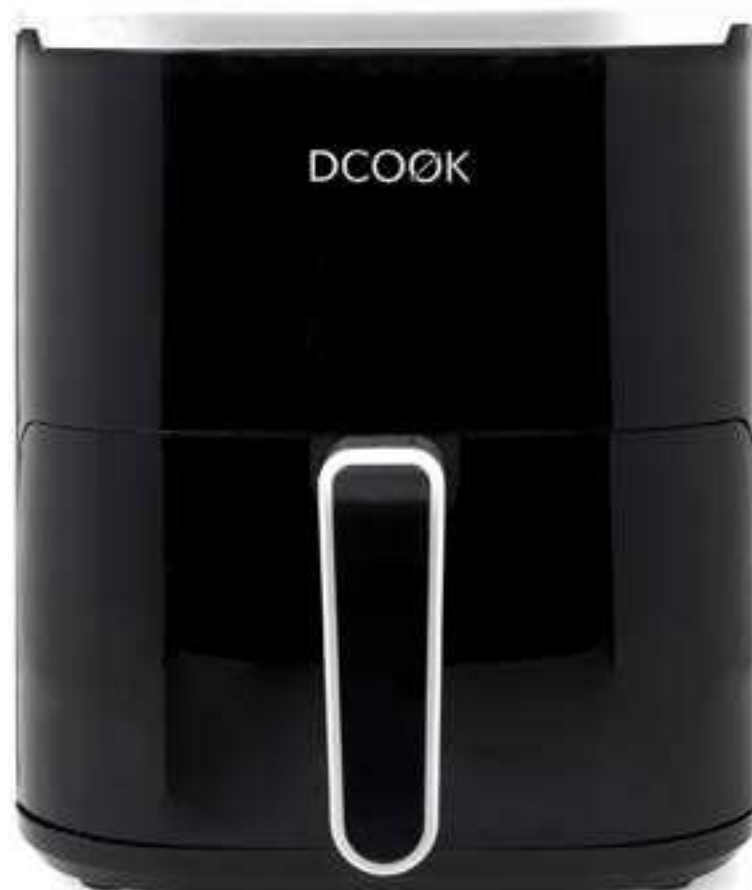

COCINA
GALLERY

**-GALLERY COCINA-
FREIDORA DE AIRE 4,6L 5425845**

DCOOK

5425845 - FREIDORA DE AIRE 4,6L

- PERMITE FREÍR SIN NADA O MUY POCO ACEITE, Y OBTENER COMIDAS MÁS SALUDABLES.
- GRAN CAPACIDAD DE 4,6L Y 1450W DE POTENCIA, PERMITE COCINAR PARA VARIAS PERSONAS AL MISMO TIEMPO.
- REGULADOR DE TEMPERATURA DE 80-200 °C Y TEMPORIZADOR HASTA 60 MIN.
- APERTURA DE LA CESTA MIENTRAS SE COCINA, PERMITIENDO REVISAR EL ESTADO DE LOS ALIMENTOS O AÑADIR MÁS ALIMENTOS.
- PANTALLA DE CONTROL DIGITAL Y TÁCTIL, MUY INTUITIVO Y DE FÁCIL MANEJO.
- 12 PROGRAMAS DE COCCIÓN PRECONFIGURADOS.
- CUBETA EXTRAÍBLE Y REJILLA INTERIOR EXTRAÍBLE CON ANTIADHERENTE DE FÁCIL LIMPIEZA.