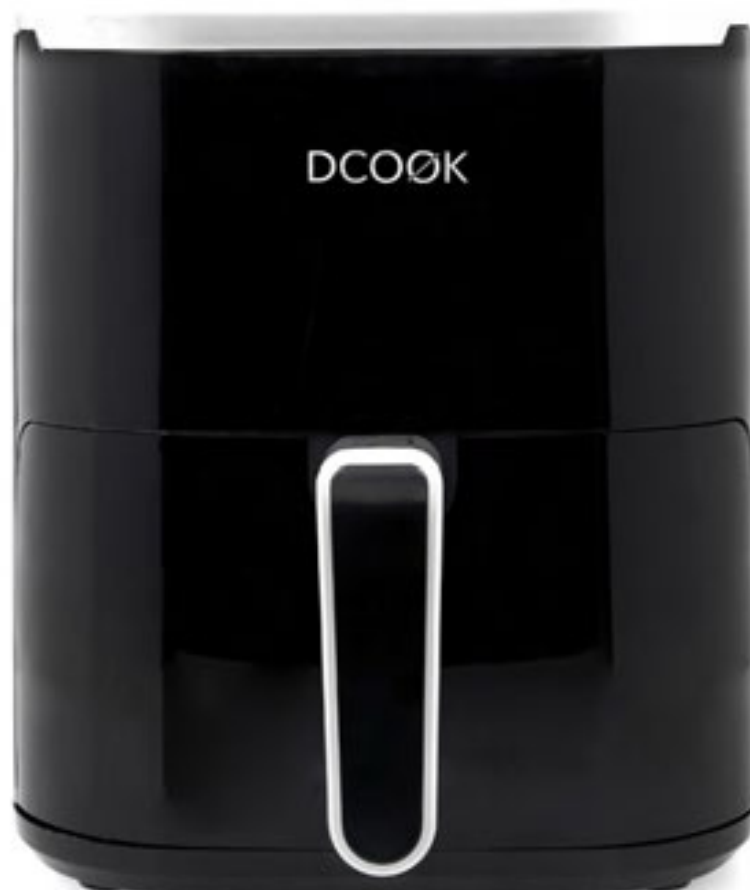

360°

COCINA
GALLERY

**-GALLERY COCINA-
TOSTADOR DOBLE RANURA 8089001**

8089001 - TOSTADOR DOBLE RANURA

- TOSTADOR DE DOS RANURAS.
- SELECTOR CON 7 TEMPERATURAS DE TOSTADO.
- RECOGEMIGAS PARA UNA FÁCIL LIMPIEZA.
- 3 FUNCIONES: CALENTAR, DESCONGELAR Y CANCELAR.
- GUIAS RECOGECABLES INTEGRADAS.
- CUERPO DE TOQUE FRÍO.
- POTENCIA: 750W.

360°

COCINA
GALLERY

-GALLERY COCINA-
SANDWICHERA DOBLE 8088001

8088001 - SANDWICHERA DOBLE

- SANDWICHERA DOBLE CON UN PERFECTO SELLADO Y CORTE.
- PERMITE GUARDADO EN VERTICAL PARA FACILITAR EL AHORRO DE ESPACIO.
- PLACAS ANTIADHERENTES PARA UNA FÁCIL LIMPIEZA.
- GRAN CAPACIDAD 22.5X13 CM DE PLACAS.
- INCLUYE DOS PILOTOS LUMINOSOS INDICADORES DE ENCENDIDO Y PREPARADO.
- ASA DE TOQUE FRÍO.
- POTENCIA: 750W.

COCINA
GALLERY

**-GALLERY COCINA-
FREIDORA DE AIRE 4,6L 5425845**

DCOOK

5425845 - FREIDORA DE AIRE 4,6L

- PERMITE FREÍR SIN NADA O MUY POCO ACEITE, Y OBTENER COMIDAS MÁS SALUDABLES.
- GRAN CAPACIDAD DE 4,6L Y 1450W DE POTENCIA, PERMITE COCINAR PARA VARIAS PERSONAS AL MISMO TIEMPO.
- REGULADOR DE TEMPERATURA DE 80-200 °C Y TEMPORIZADOR HASTA 60 MIN.
- APERTURA DE LA CESTA MIENTRAS SE COCINA, PERMITIENDO REVISAR EL ESTADO DE LOS ALIMENTOS O AÑADIR MÁS ALIMENTOS.
- PANTALLA DE CONTROL DIGITAL Y TÁCTIL, MUY INTUITIVO Y DE FÁCIL MANEJO.
- 12 PROGRAMAS DE COCCIÓN PRECONFIGURADOS.
- CUBETA EXTRAÍBLE Y REJILLA INTERIOR EXTRAÍBLE CON ANTIADHERENTE DE FÁCIL LIMPIEZA.

COCINA
GALLERY

-GALLERY COCINA-
BÁSCULA DIGITAL 7919013

7919013 - BÁSCULA DIGITAL

- ACERO INOXIDABLE
- PANTALLA LCD
- CAPACIDAD: 5 KG/ 11LB
- PRECISIÓN MÍNIMA DE PESADO: 1G/ 0.1 OZ
- INDICADOR DE BATERÍA BAJA
- INDICADOR DE SOBRECARGA
- BATERÍA 1XCR2032 INCLUIDA
- PANTALLA LCD 40X20 MM
- AUTO-APAGADO
- MEDIDAS: 18X14X2 CM