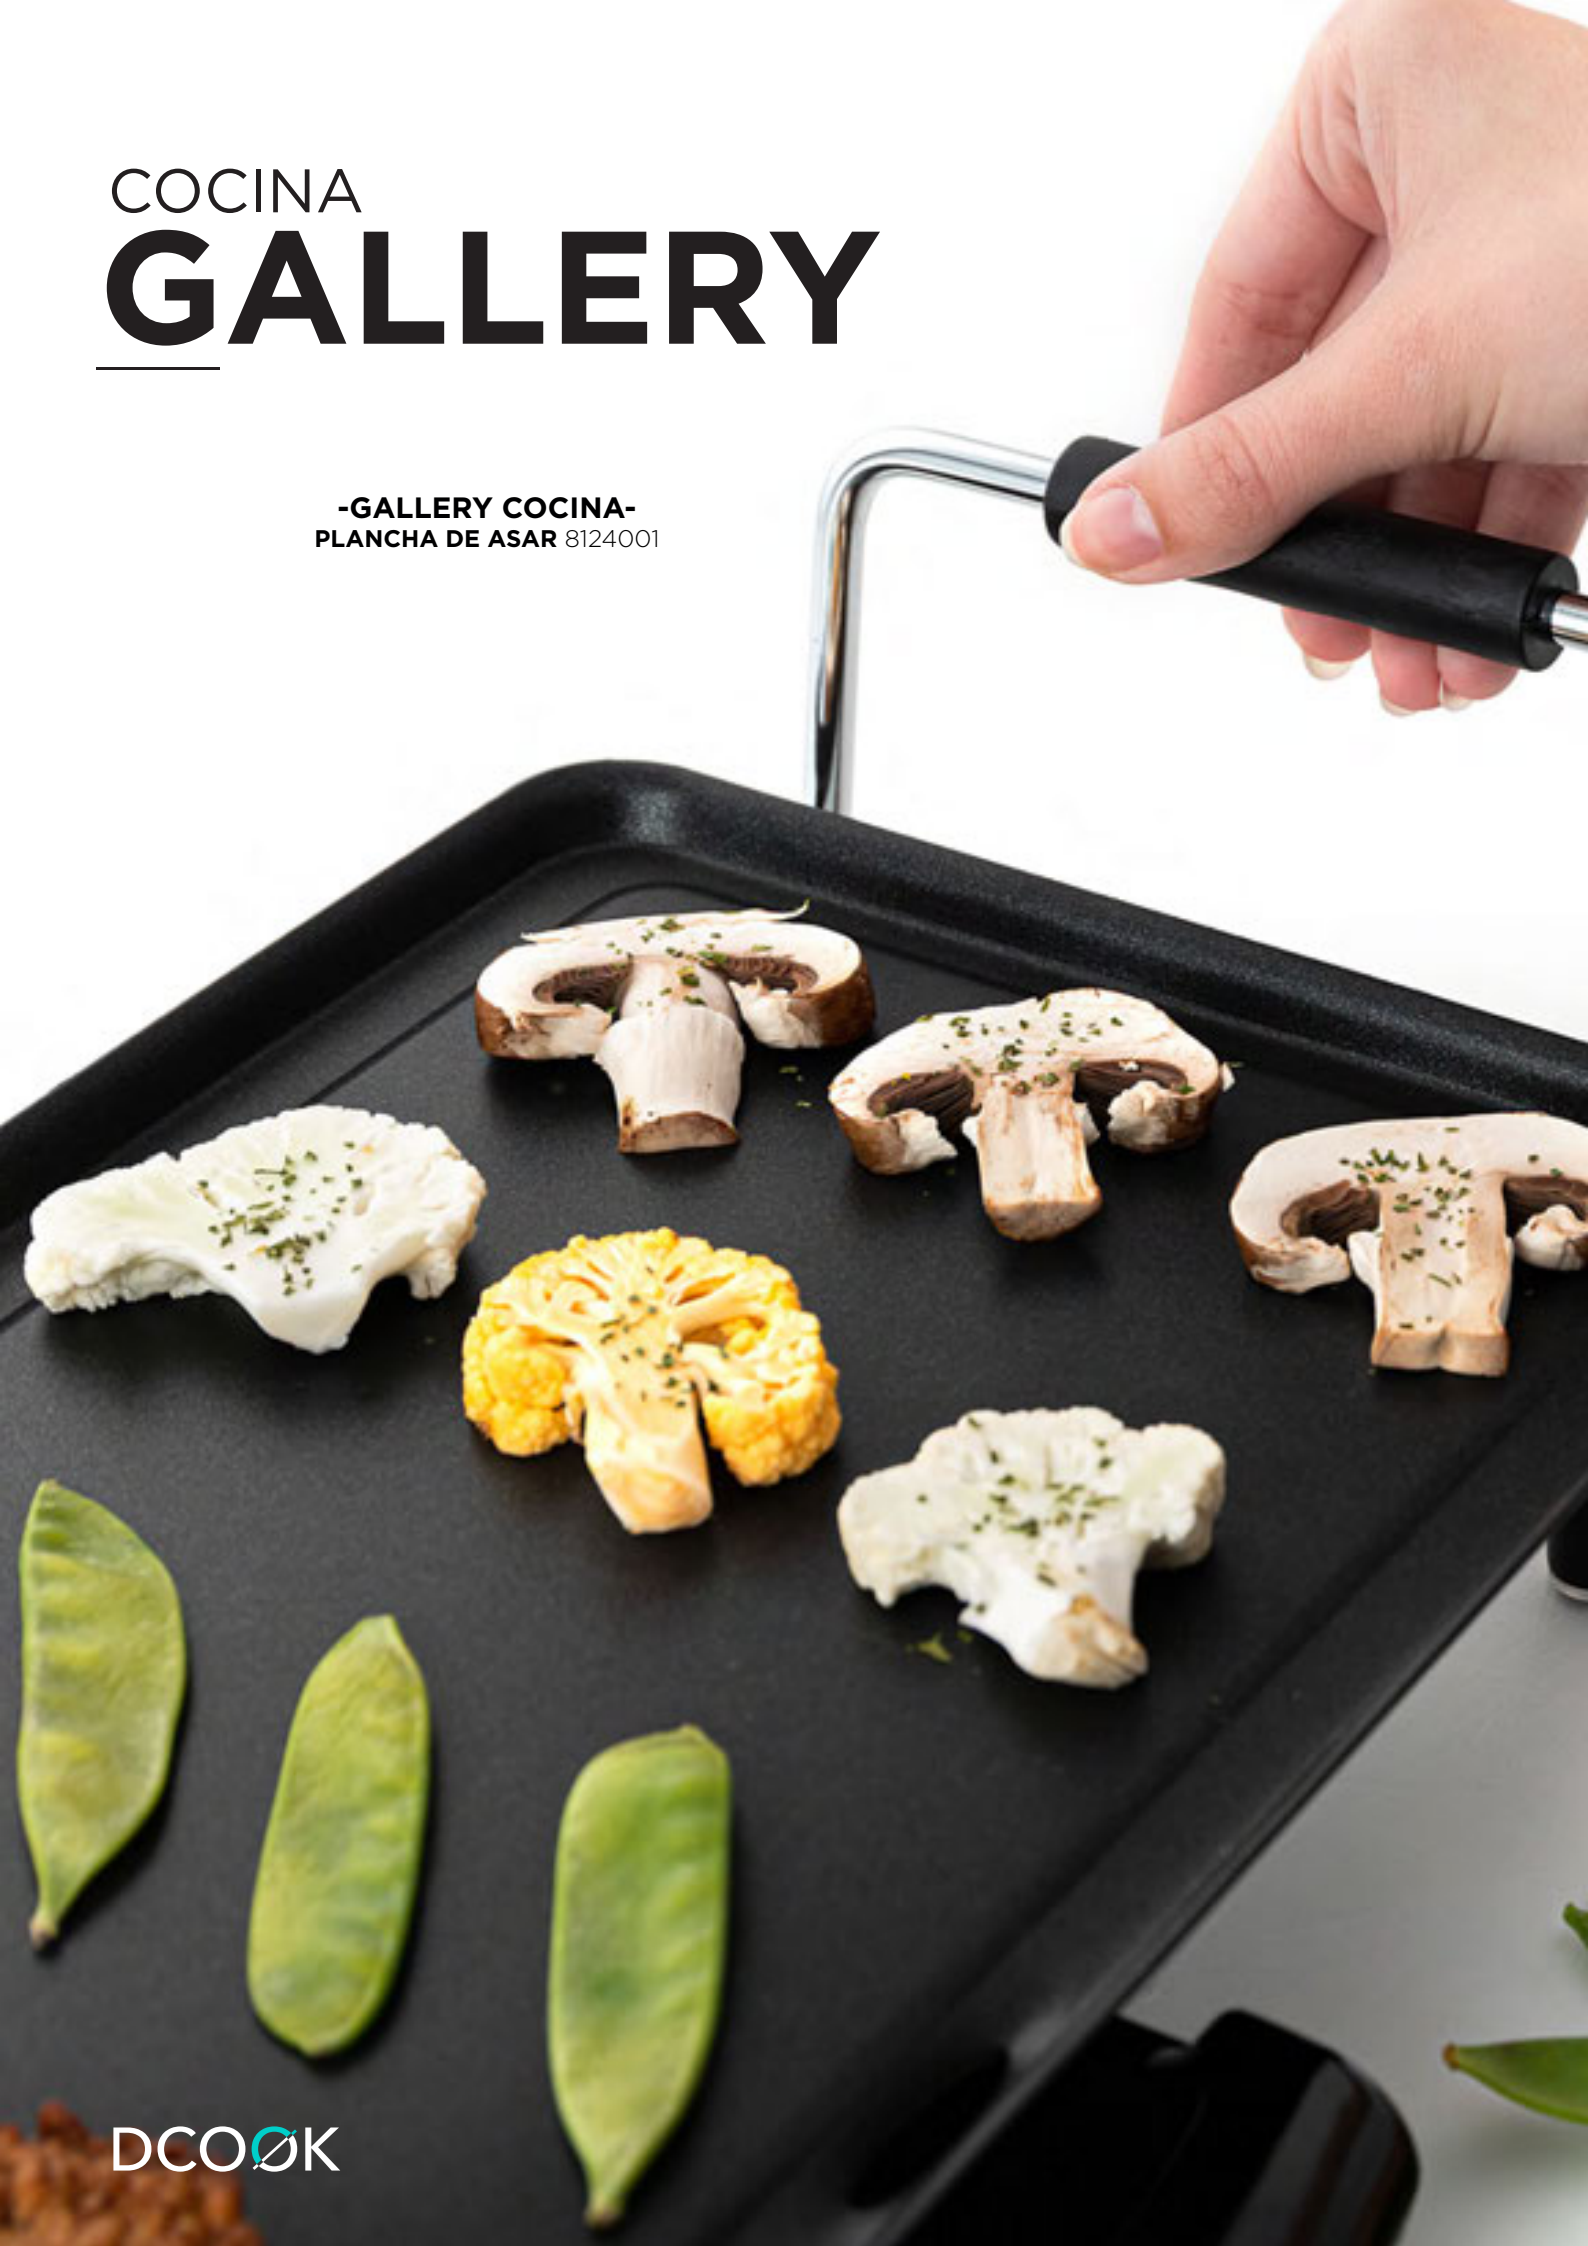

COCINA **GALLERY**

**-GALLERY COCINA-
PLANCHA DE ASAR 8124001**