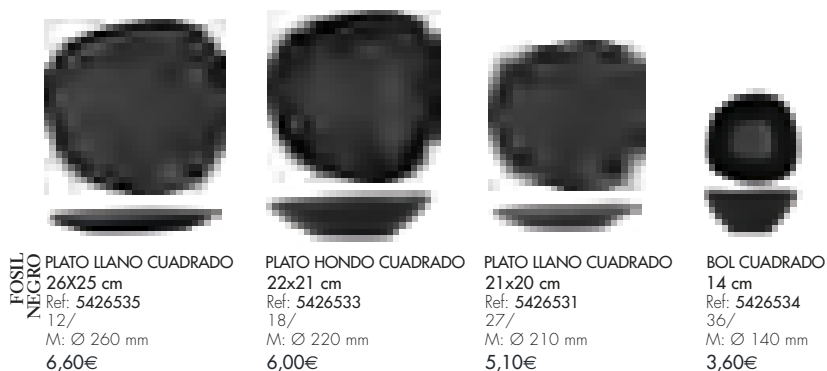

BOL CUADRADO
14 cm
Ref: 5426534
36/
M: Ø 140 mm
3,60€

PORCELANA REFORZADA

RESISTENCIA A LOS GOLPES

RESISTENCIA AL RAYADO

MICROONDAS

LAVAVAJILLAS

bidasoa