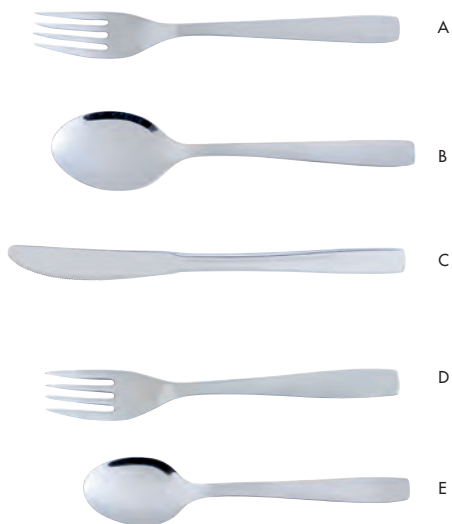

INOX HOTEL

C12 TENEDORES MESA 195 mm Espesor 2 mm	6405502	20	16,30	A
C12 CUCHARAS MESA 195 mm Espesor 1,5 mm	6405501	15	16,30	B
C12 CUCHILLOS MESA 214 mm	6405503	15	27,70	C
C12 TENEDORES POSTRE 180 mm Espesor 1,5 mm	6405511	20	14,10	D
C12 CUCHARAS POSTRE 175 mm Espesor 1,5 mm	6405510	20	14,10	E

C12 CUCHILLOS POSTRE FORJADO 190 mm	6405513	20	25,60	F
C12 TENEDORES LUNCH 150 mm Espesor 1,2 mm	6405506	30	9,80	G
C12 CUCHILLOS LUNCH 165 mm	6405507	20	22,30	H
C12 CUCHARITAS CAFÉ 140 mm Espesor 1,2 mm	6405504	30	9,80	I
C12 CUCHARITAS MOKA 110 mm Espesor 1 mm	6405505	50	8,70	J