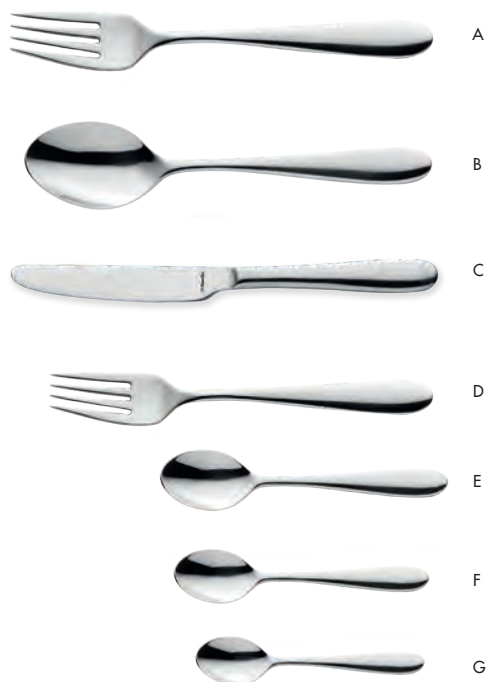

OXFORD	C12 TENEDOR MESA L 203 mm, P: 0,06 kg	7437675	PC 10	60,20	A
	C12 CUCHARA MESA L 203 mm, P: 0,069 kg	7437676	PC 10	66,90	B
	C12 CUCHILLO MESA L 228 mm, P: 0,096 kg	7437678	PC 10	86,10	C
	C12 TENEDOR POSTRE L 186 mm, P: 0,036 kg	7437679	PC 20	63,80	D
	C12 CUCHARA POSTRE L 187 mm, P: 0,042 kg	7437680	PC 20	63,80	E
	C12 CUCHARA CAFÉ L 16,8 mm, P: 0,036 kg	7437677	PC 25	40,20	F
	C12 CUCHARA MOKA L 111 mm, P: 0,011 kg	7437681	PC 50	37,90	G