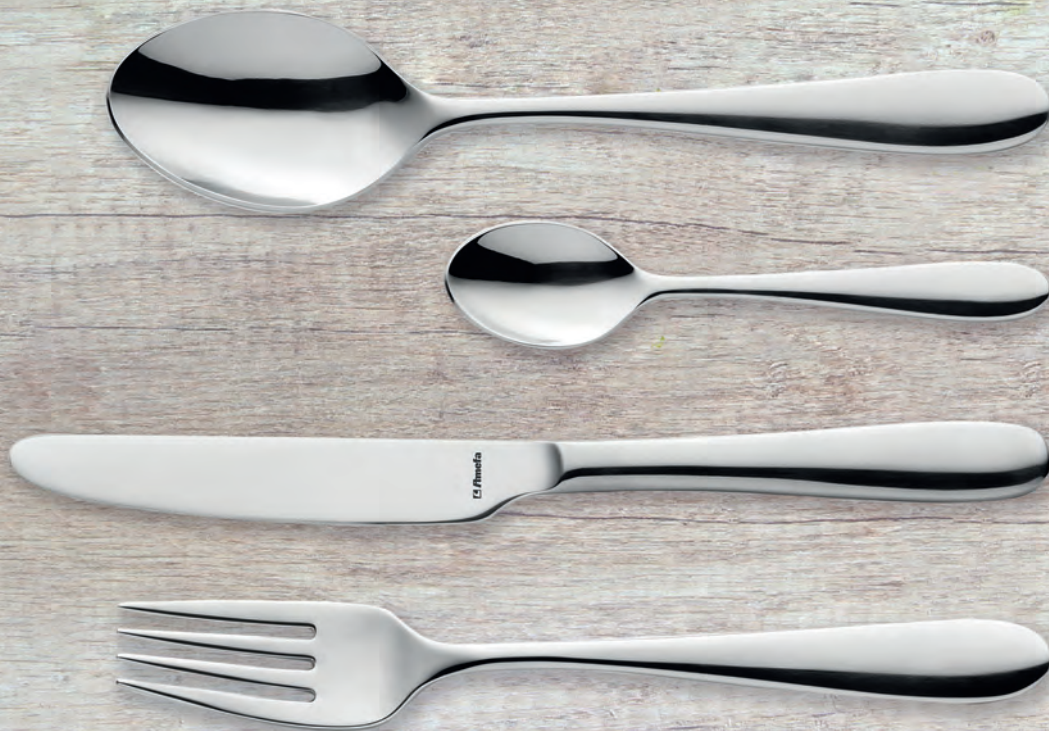

NOVEDAD

CUBERTERÍA OXFORD

Forma clásica siempre de rabiosa actualidad.