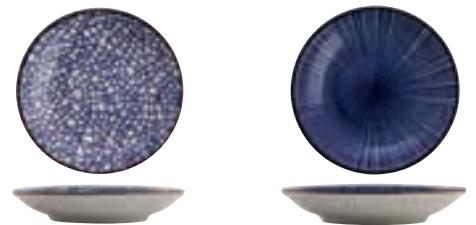

7784030

QUID CHEF

-PORCELANA-
BOL 11 CM DECORADOS SURTIDOS 7784029
PLATO 9 CM DECORADOS SURTIDOS 7784030