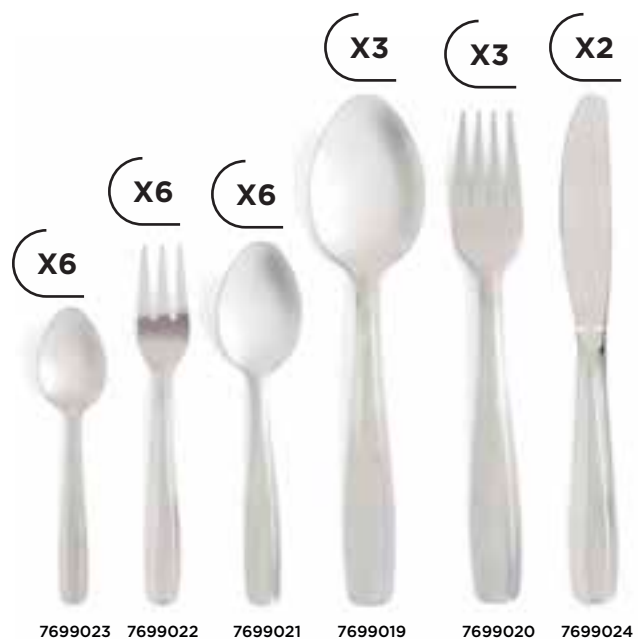

SET 2 CUCHILLOS MESA 7699024

7699023

7699022

7699021

7699019

7699020

7699024

OPEN & ENJOY