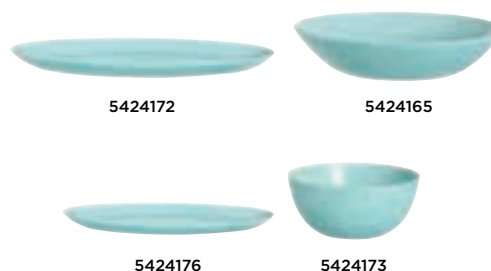

PLATO LLANO 25 CM 5424172

PLATO HONDO 20 CM 5424165

PLATO POSTRE 19 CM 5424176

BOL 13 CM 5424173

VAJILLA 18 PIEZAS 5424167

RELIEVE

7549037

7549038