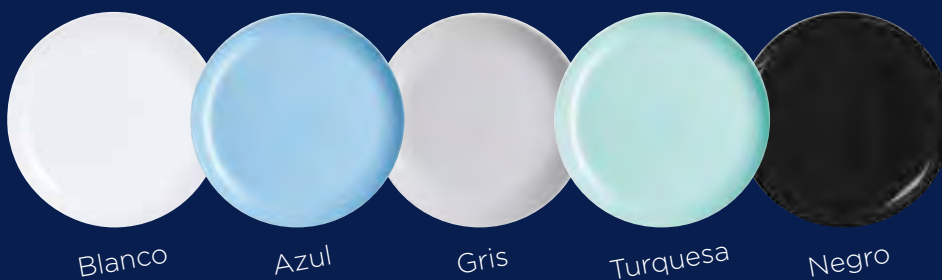

NOVEDAD

DIWALI Colors

Descubre los nuevos platos
de opal con color

+ Resistentes + Atractivos

VENTAJAS DEL VIDRIO OPAL

- **3 VECES MÁS RESISTENTE A LAS ROTURAS Y AL DESPORTILLAMIENTO** que otros productos de similar grosor en cualquier otro material (porcelana, cerámica,..).
- **100% RESISTENTE AL LAVAVAJILLAS**
- **100% SANO**

El vidrio es un material inocuo que no contiene sustancias nocivas para la salud.

- **0% POROSIDAD**

Fácil de limpiar y totalmente resistente a la proliferación de bacterias.

LA GAMA DIWALI

6 piezas de distintos tamaños en **5** colores, totalmente coordinables:

MADE IN
FRANCE

Luminarc®