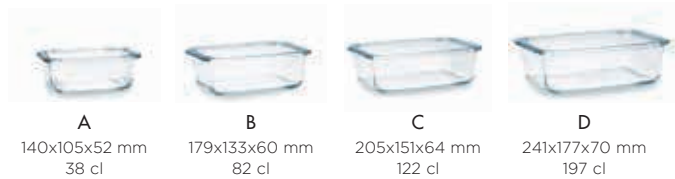

FOOD BOX

C12 RECIPIENTE RECT SIN TAPA 38 CL	9423539	Q3539	1	55,90	A
C12 RECIPIENTE RECT SIN TAPA 82 CL	9423540	Q3540	1	63,30	B
C12 RECIPIENTE RECT SIN TAPA 122 CL	9423542	Q3542	1	75,90	C
C6 RECIPIENTE RECT SIN TAPA 197 CL	9423544	Q3544	1	47,60	D
C12 TAPA RECIPIENTE RECT 38 CL	9423535	Q3535	1	14,60	E
C12 TAPA RECIPIENTE RECT 82 CL	9423572	Q3572	1	18,00	F
C12 TAPA RECIPIENTE RECT 122 CL	9423537	Q3537	1	22,10	G
C12 TAPA RECIPIENTE RECT 197 CL	9423573	Q3573	1	54,60	H
C12 HERMÉTICO RECT 38CL C/TAPA MONT	9423565	Q3565	1	72,50	I
C12 HERMETICO RECT 82CL C/TAPA MONT	9423566	Q3566	1	83,80	J
C12 HERMET RECT 122CL C/TAPA MONT	9423567	Q3567	1	101,10	K
C6 HERMET RECT 197CL C/TAPA MONT	9423568	Q3568	1	63,30	L

A
140x105x52 mm
38 cl

B
179x133x60 mm
82 cl

C
205x151x64 mm
122 cl

D
241x177x70 mm
197 cl