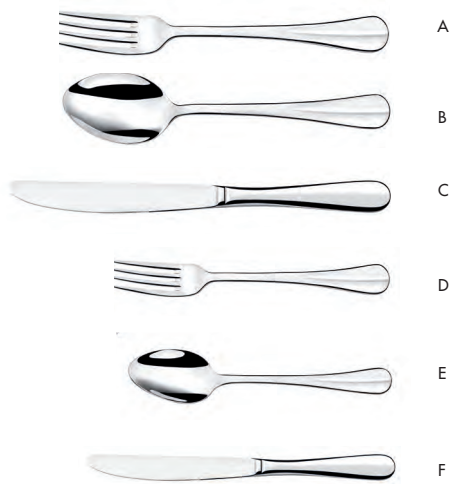

BAGUETTE	C12 TENEDOR MESA 205 mm Espesor 2,5 mm	7437126	20	17,80	A
	C12 CUCHARA MESA 205 mm	7437127	20	17,80	B
	C12 CUCHILLO MESA MONOBLOC 235 mm	7437129	10	27,00	C
	C12 TENEDOR POSTRE 177 mm	7437130	20	18,80	D
	C12 CUCHARA POSTRE 179 mm	7437131	20	18,80	E
	C12 CUCHILLO POSTRE MONOBLOC 200 mm	7437132	10	26,00	F

C12 CUCHARA CAFÉ 144 mm	7437128	25	10,10	G
C12 CUCHARA MOKA 125 mm	7437135	50	10,60	H
C12 CUCHILLO STEAK 225 mm	5425553	10	42,20	I NOVEDAD