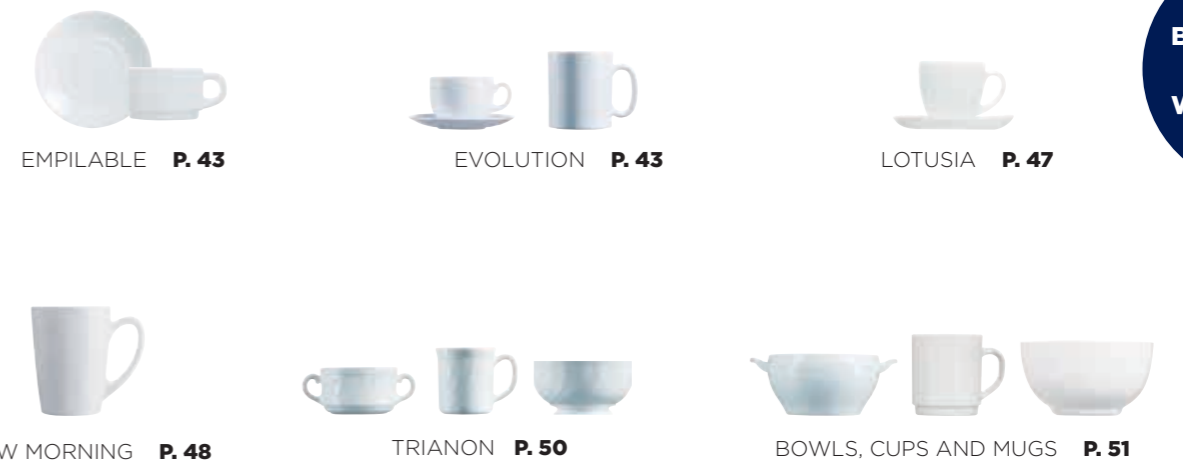

A LA BONNE HEURE P. 40

CONSERVE MOI P. 41

GRAND CENTRAL P. 46

NEW MORNING P.48

NUEVO P. 48

BOWLS, CUPS AND MUGS P. 50

BLACK AND WHITE

EMPILABLE P. 43